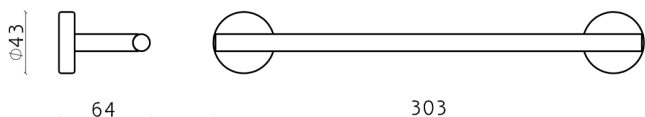

Toallero XION_XI090104

MODELO **XI090104**

Toallero,Inox AISI 304

ACABADOS DISPONIBLES

 **D1** D1 Inox Cepillado

CARACTERÍSTICAS

2026-06-15