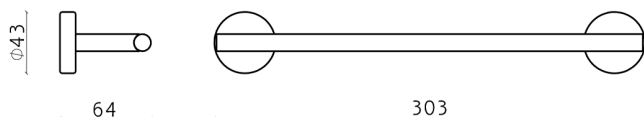

Toallero XION_XI090104

MODELO **XI090104**

Toallero,Inox AISI 304

ACABADOS DISPONIBLES

D1 D1 Inox Cepillado

CARACTERÍSTICAS

2026-05-01