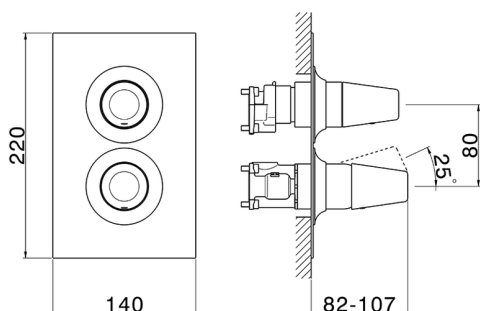

## Conjunto Monomando para One-Box ONE BOX\_VI0BM030

MODELO **VI0BM030**

Conjunto Monomando para One-Box, con desviador 2-3 salidas, profundidad mínima de instalación 67 mm, sin parte empotrada, para art. ZA00B030-ZA00B031

### CARACTERÍSTICAS

Recambio Cartucho **ZZ97179000**

**Cartucho Monomando 35 mm**

Instalación **Empotrado**

Empotrado 2 **ZA00B031**

**ZA00B030**