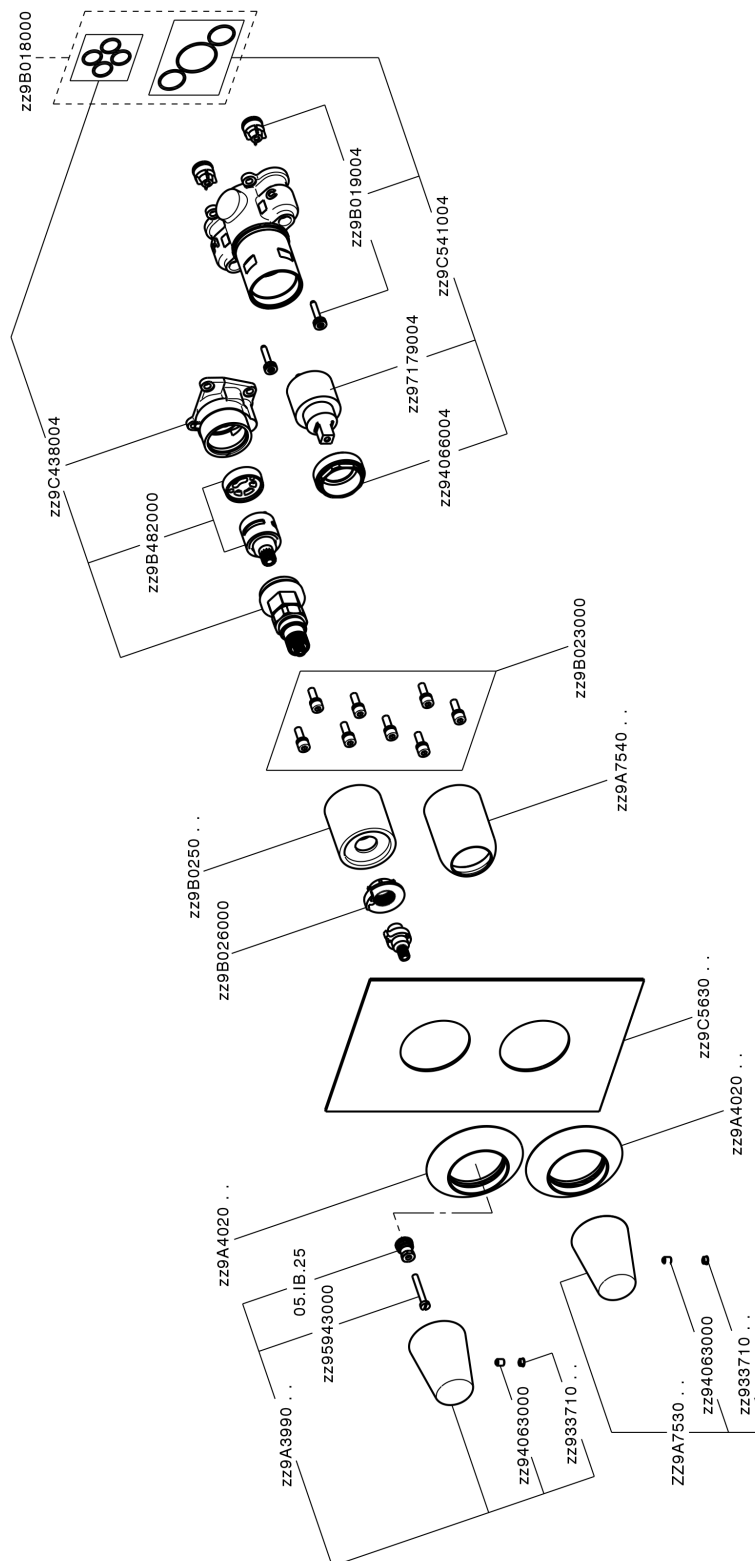

Conjunto Monomando para One-Box ONE BOX_VI0BM030

VI0BM030

<https://es.cisal.it/conjunto-monomando-para-one-box-one-box-vi0bm030>