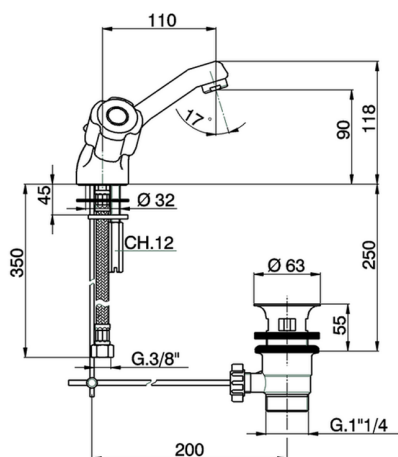

Lavabo TR_TR000518

MODELO **TR000518**

Lavabo, con desagüe automático 1"1/4, latiguillos acero G.3/8", sin manetas

ACABADOS DISPONIBLES

CARACTERÍSTICAS

2026-06-14