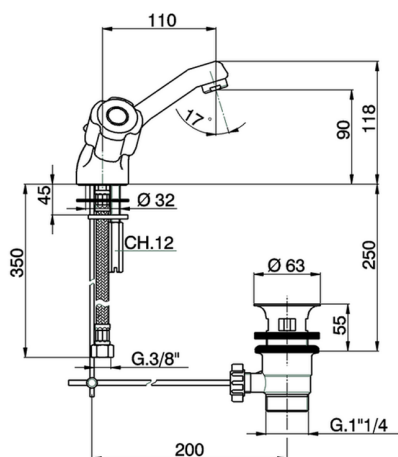

## Lavabo TR\_TR000518

MODELO **TR000518**

Lavabo, con desagüe automático 1"1/4, latiguillos acero G.3/8", sin manetas

ACABADOS DISPONIBLES

CARACTERÍSTICAS

2026-04-30