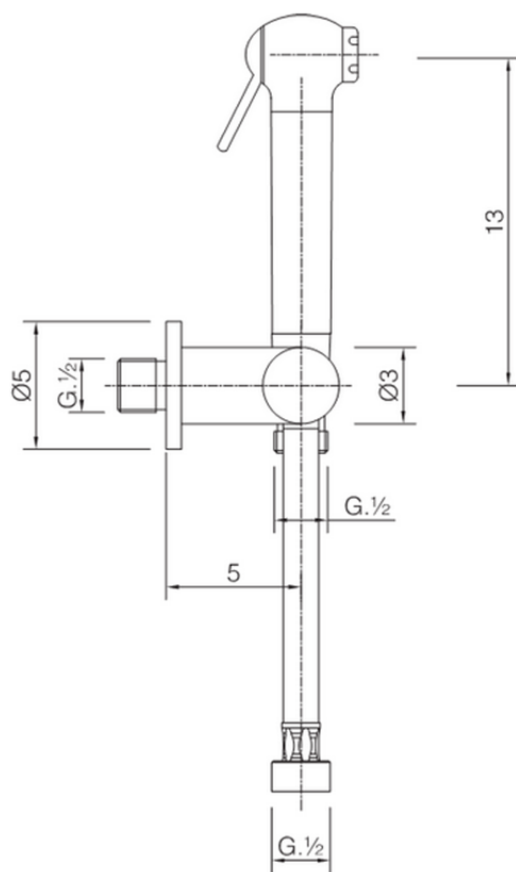

Kit ducha higiénica para bidé DUCHAS HIGIÉNICAS_SC007900

SC007900

<https://es.cisal.it/kit-ducha-higienica-para-bide-duchas-higienicas-sc007900>

2024-12-21