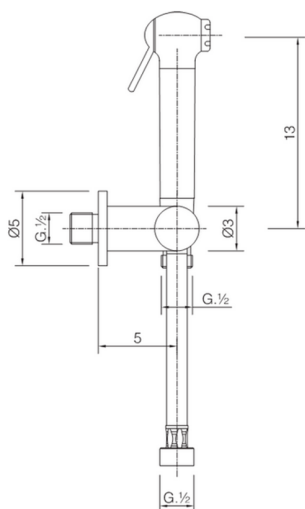

Kit ducha higiénica para bidé DUCHAS HIGIÉNICAS_SC007900

MODELO **SC007900**

Kit ducha higiénica para bidé, soporte mural con llave de 1/2", Ducha higiénica, flexible Latón 120 cm

ACABADOS DISPONIBLES

CARACTERÍSTICAS

Ducha higiénica

Duchita higiénica

Ducha higiénica, para el cuidado de la higiene personal.

2024-12-21