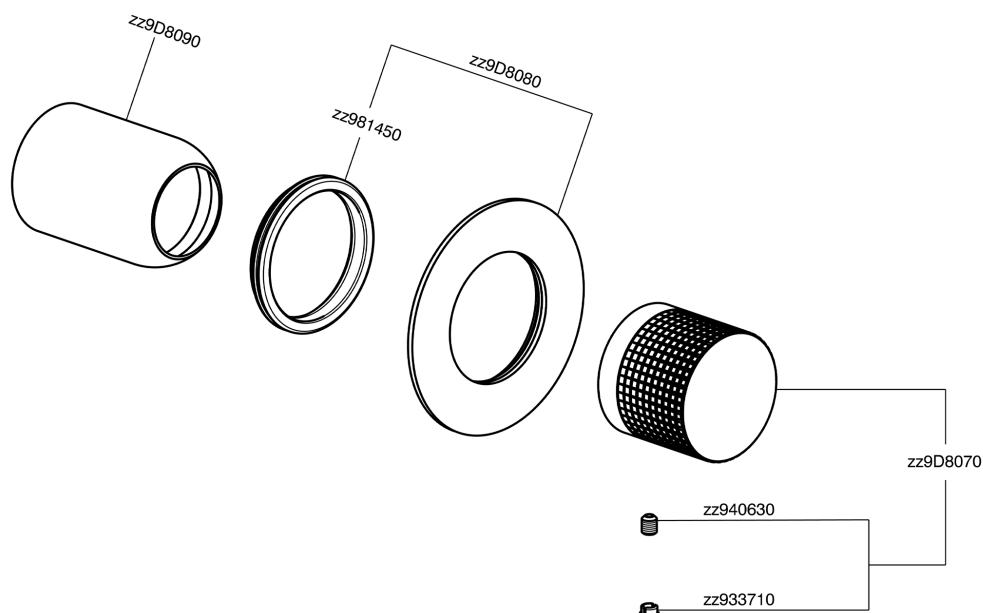

Parte externa monomando ducha empotrada NUANCE X32_X1003000

X1003000

<https://es.cisal.it/parte-externa-monomando-ducha-empotrada-nuance-x32-x1003000>

Parte empotrada monomando ducha EMPOTRADO_ZA005301

ZA005301

<https://es.cisal.it/parte-empotrada-monomando-ducha-empotrado-za005301>

Parte empotrada monomando ducha EMPOTRADO_ZA005300

ZA005300

<https://es.cisal.it/parte-empotrada-monomando-ducha-empotrado-za005300>