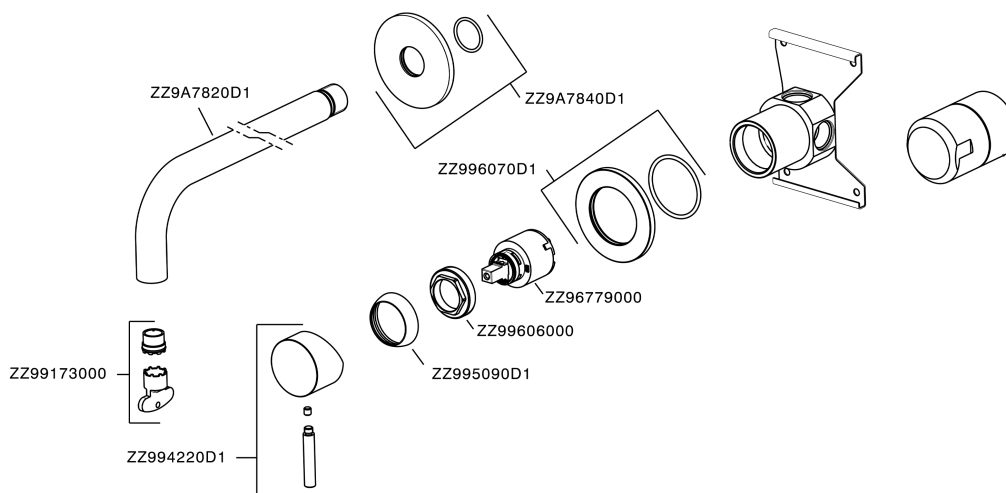

Lavabo monomando de pared XION_XI002512

XI002512

<https://es.cisal.it/lavabo-monomando-de-pared-xion-xi002512>

2026-04-30