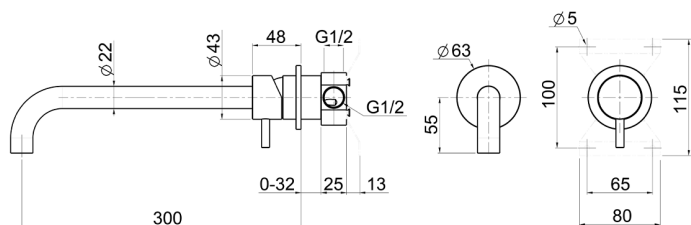

## Lavabo monomando de pared XION\_XI002512

MODELO **XI002512**

Lavabo monomando de pared, comprensivo de parte empotrada, caño L.300 mm, Inox AISI 316L

ACABADOS DISPONIBLES

**D1** D1 Inox Cepillado

CARACTERÍSTICAS

Recambio Cartucho **ZZ96779000**

**Cartucho Monomando 35 mm**