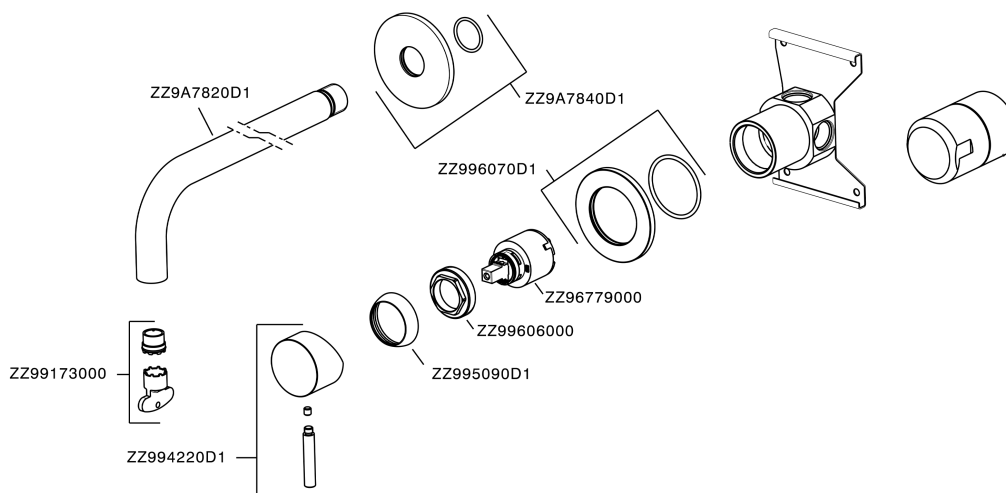

## Lavabo monomando de pared XION\_XI002512

MODELO **XI002512**

Lavabo monomando de pared, comprensivo de parte empotrada, caño L.300 mm, Inox AISI 316L

ACABADOS DISPONIBLES

**D1** D1 Inox Cepillado

CARACTERÍSTICAS

Recambio Cartucho **ZZ96779000**

**Cartucho Monomando 35 mm**

## Lavabo monomando de pared XION\_XI002512

XI002512

<https://es.cisal.it/lavabo-monomando-de-pared-xion-xi002512>

2026-06-14