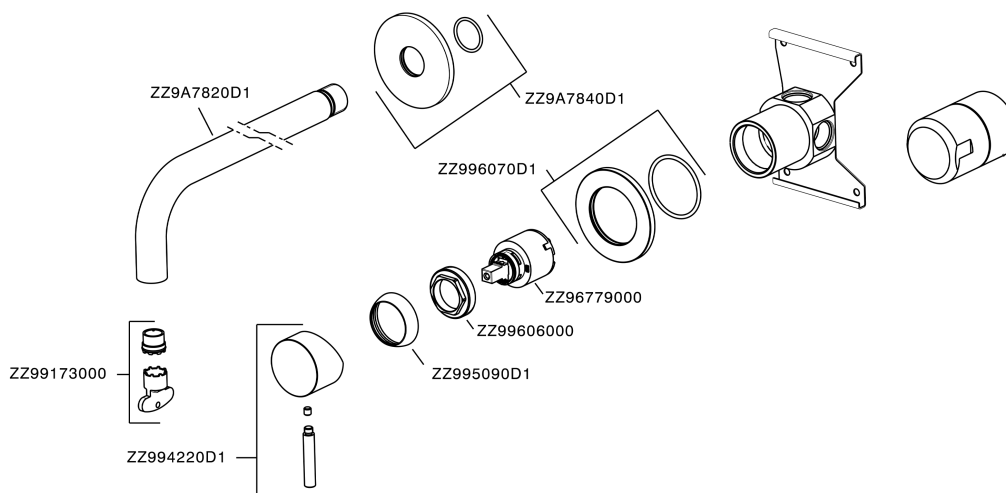

Lavabo monomando de pared XION_XI002512

XI002512

<https://es.cisal.it/lavabo-monomando-de-pared-xion-xi002512>

2026-06-14