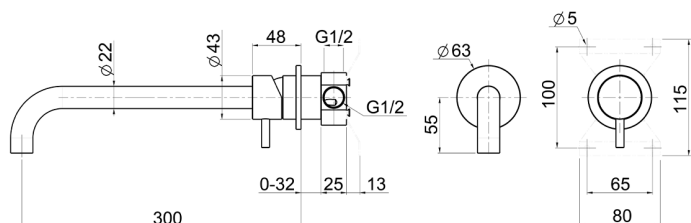

Lavabo monomando de pared XION_XI002512

MODELO **XI002512**

Lavabo monomando de pared, comprensivo de parte empotrada, caño L.300 mm, Inox AISI 316L

ACABADOS DISPONIBLES

D1 D1 Inox Cepillado

CARACTERÍSTICAS

Recambio Cartucho **ZZ96779000**

Cartucho Monomando 35 mm

Lavabo monomando de pared XION_XI002512

XI002512

<https://es.cisal.it/lavabo-monomando-de-pared-xion-xi002512>

2026-04-30