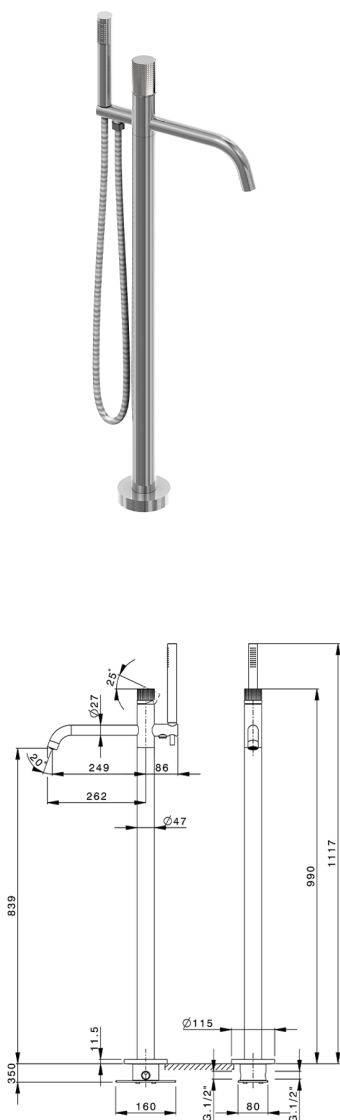

## Bañera monomando de suelo NUANCE X32\_X1004204

MODELO **X1004204**

Bañera monomando de suelo, soporte duchita sobre columna, duchita una función minimalista Ø 22 mm de INOX, comprensivo de parte empotrada, flexible inox 150 cm - INOX AISI 304

### ACABADOS DISPONIBLES

-  **5H** 5H Dark Brass Brushed
-  **5L** 5L Brushed Black Titanium
-  **5N** 5N Oro Rosa Cepillado
-  **D1** D1 Inox Cepillado

### CARACTERÍSTICAS

Recambio Cartucho **ZZ9B871000**

**Cartucho Monomando Progresivo 40mm**

2024-12-04