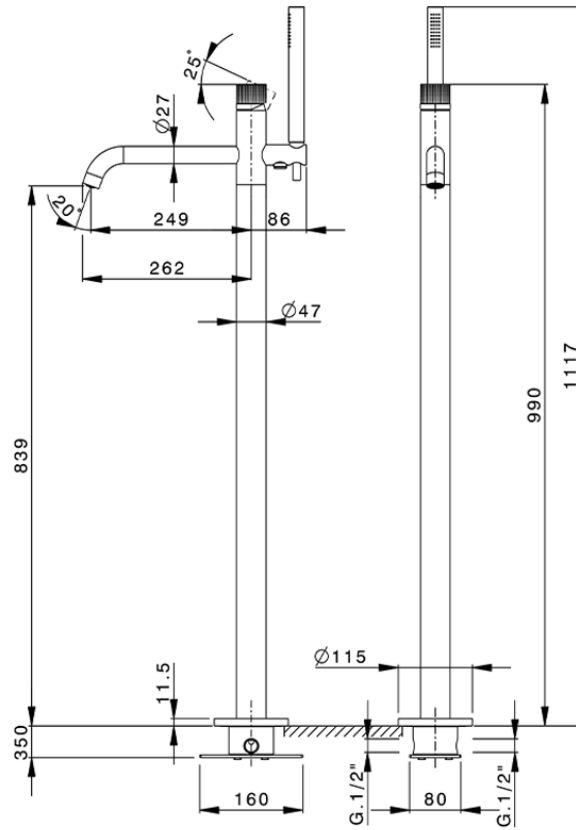

Bañera monomando de suelo NUANCE X32_X1004204

X1004204

<https://es.cisal.it/banera-monomando-de-suelo-nuance-x32-x1004204>

2025-01-15