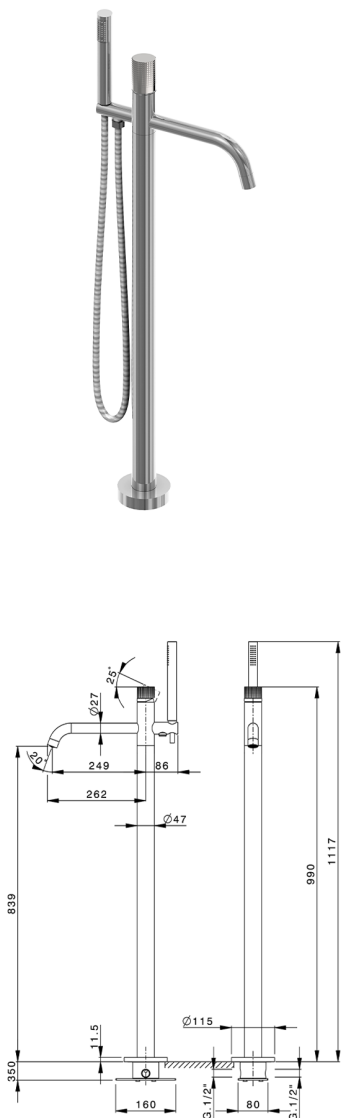

Bañera monomando de suelo NUANCE X32_X1004204

MODELO **X1004204**

Bañera monomando de suelo, soporte duchita sobre columna, duchita una función minimalista Ø 22 mm de INOX, comprensivo de parte empotrada, flexible inox 150 cm - INOX AISI 304

ACABADOS DISPONIBLES

-  **5H** 5H Dark Brass Brushed
-  **5L** 5L Brushed Black Titanium
-  **5N** 5N Oro Rosa Cepillado
-  **D1** D1 Inox Cepillado

CARACTERÍSTICAS

Recambio Cartucho **ZZ9B871000**

Cartucho Monomando Progresivo 40mm