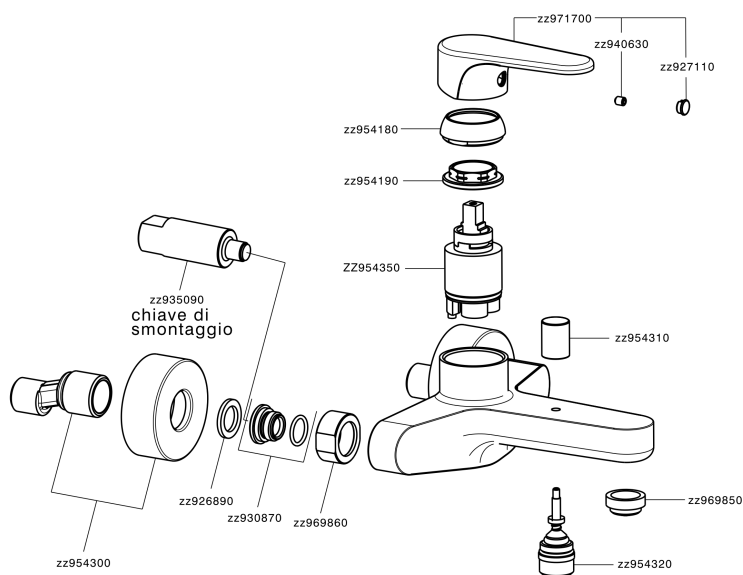

Bañera monomando ALMA_A3000130

MODELO **A3000130**

Bañera monomando, sin conjunto ducha, conexión para flexible 1/2" M

ACABADOS DISPONIBLES

-  **21** 21 Cromo
-  **2F** 2F Niquel Cepillado
-  **40** 40 Negro Mate

CARACTERÍSTICAS

Recambio Cartucho **ZZ95435000**

Cartucho Monomando 35 mm

EcoStop

La función EcoStop limita el caudal del agua aproximadamente el 50% de la salida máxima con una leve resistencia en la maneta. Basta con empujar ligeramente más allá de la mitad del tope sólo cuando se requiera la salida máxima de agua. Esto permitirá ahorrar hasta un 50% de agua.

Bañera monomando ALMA_A3000130

A3000130

<https://es.cisal.it/banera-monomando-alma-a3000130>

2026-05-03