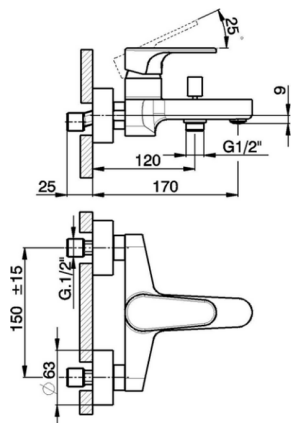

Bañera monomando ALMA_A3000130

MODELO **A3000130**

Bañera monomando, sin conjunto ducha, conexión para flexible 1/2" M

ACABADOS DISPONIBLES

-  **21** 21 Cromo
-  **2F** 2F Niquel Cepillado
-  **40** 40 Negro Mate

CARACTERÍSTICAS

Recambio Cartucho **ZZ95435000**

Cartucho Monomando 35 mm

EcoStop

La función EcoStop limita el caudal del agua aproximadamente el 50% de la salida máxima con una leve resistencia en la maneta. Basta con empujar ligeramente más allá de la mitad del tope sólo cuando se requiera la salida máxima de agua. Esto permitirá ahorrar hasta un 50% de agua.