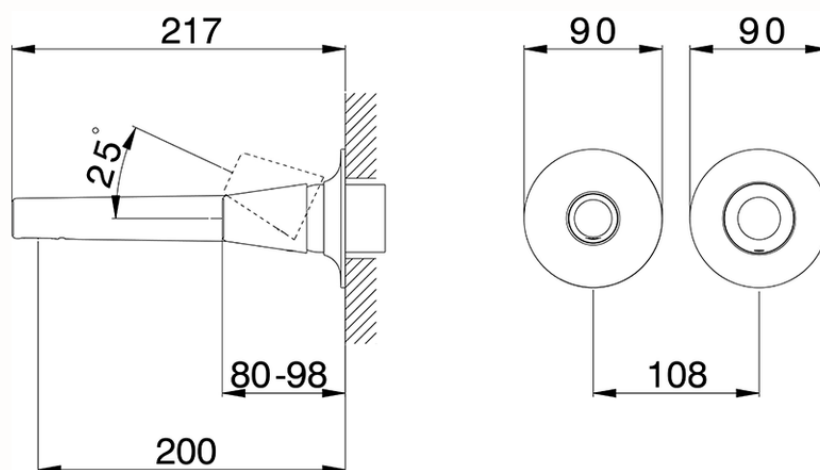

Parte externa monomando lavabo de pared VITA_VI005510

VI005510

<https://es.cisal.it/parte-externa-monomando-lavabo-de-pared-vita-vi005510>

2025-01-15