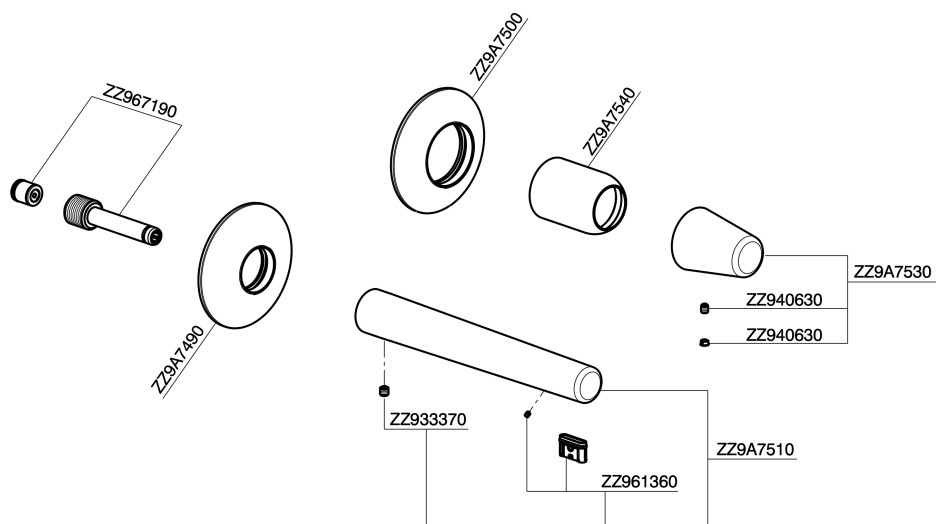

Parte esterna monomando lavabo de pared VITA_VI005510

VI005510

<https://es.cisal.it/parte-externa-monomando-lavabo-de-pared-vita-vi005510>

2025-01-15