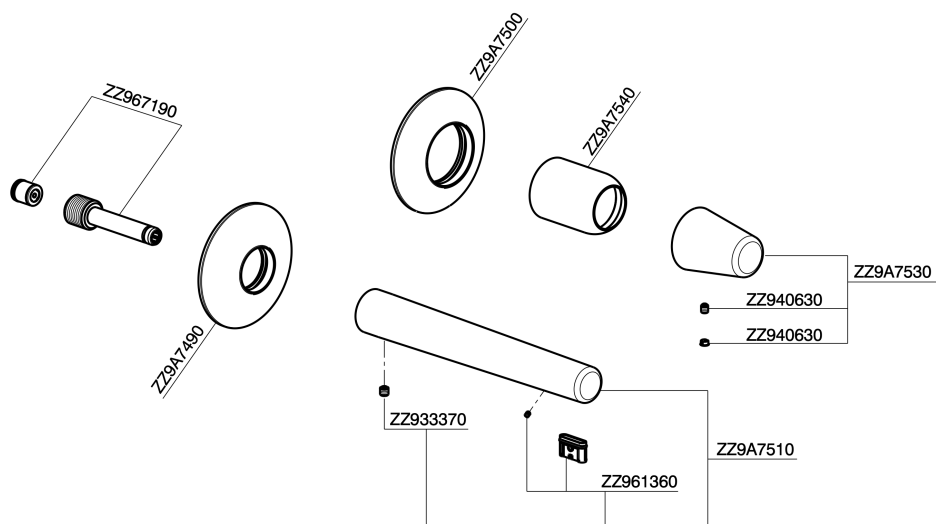

Parte externa monomando lavabo de pared VITA_VI005510

MODELO **VI005510**

Parte externa monomando lavabo de pared, sin parte empotrada, caño L.200 mm, para art. Easy-Box ZA002450-ZA025510

ACABADOS DISPONIBLES

-  **21** 21 Cromo
-  **2Q** 2Q Black Titanium
-  **40** 40 Negro Mate
-  **4Q** 4Q Blanco Mate

CARACTERÍSTICAS

Instalación **Empotrado**
Empotrado 1 **ZA002450**

Parte esterna monomando lavabo de pared VITA_VI005510

VI005510

<https://es.cisal.it/parte-externa-monomando-lavabo-de-pared-vita-vi005510>

2025-01-15