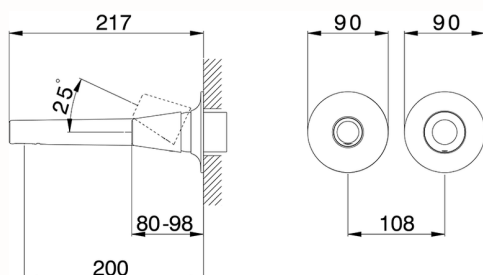

Parte externa monomando lavabo de pared VITA_VI005510

MODELO **VI005510**

Parte externa monomando lavabo de pared, sin parte empotrada, caño L.200 mm, para art. Easy-Box ZA002450-ZA025510

ACABADOS DISPONIBLES

-  **21** 21 Cromo
-  **2Q** 2Q Black Titanium
-  **40** 40 Negro Mate
-  **4Q** 4Q Blanco Mate

CARACTERÍSTICAS

Instalación **Empotrado**
Empotrado 1 **ZA002450**

Parte esterna monomando lavabo de pared VITA_VI005510