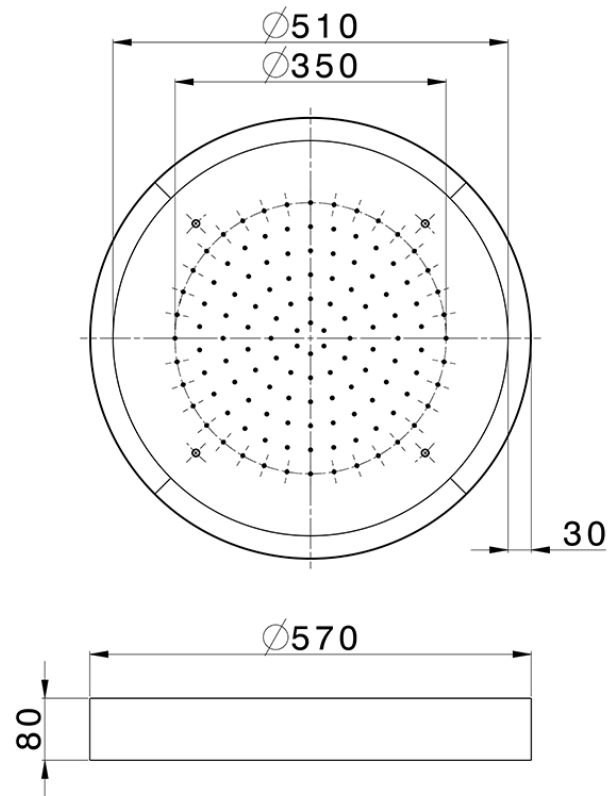

Rociador de techo con cromoterapia Ø 570 mm ZEN SHOWER_ZS0C0145

ZS0C0145

<https://es.cisal.it/rociador-de-techo-con-cromoterapia-o-570-mm-zen-shower-zs0c0145>

2026-06-19