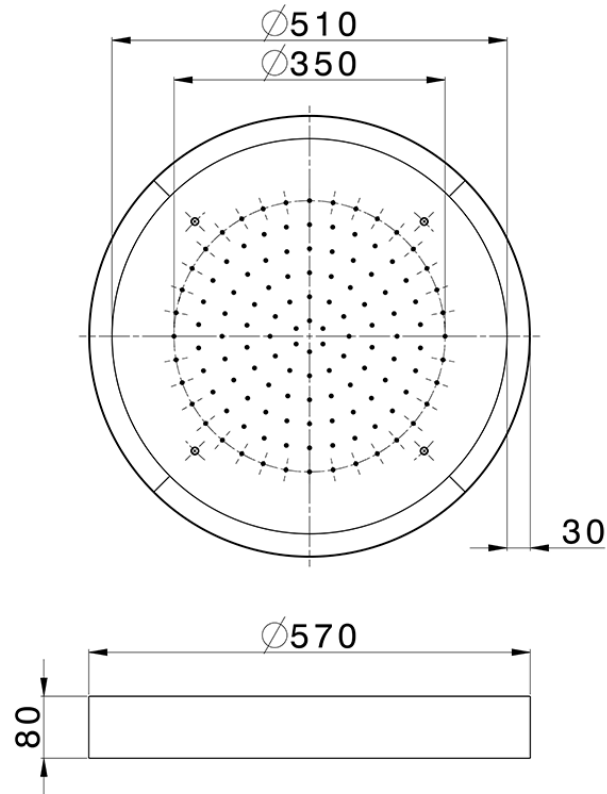

## Rociador de techo con cromoterapia Ø 570 mm ZEN SHOWER\_ZS0C0145

ZS0C0145

<https://es.cisal.it/rociador-de-techo-con-cromoterapia-o-570-mm-zen-shower-zs0c0145>

2026-05-01