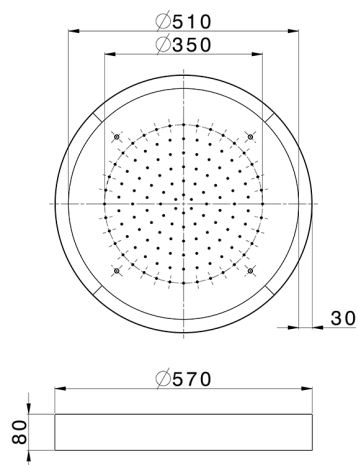

Rociador de techo con cromoterapia Ø 570 mm ZEN SHOWER_ZS0C0145

MODELO **ZS0C0145**

Rociador de techo con cromoterapia Ø 570 mm, con cubierta exterior blanca, funciones lluvia, cromoterapia, con teclado empotrado, acero inoxidable AISI 304