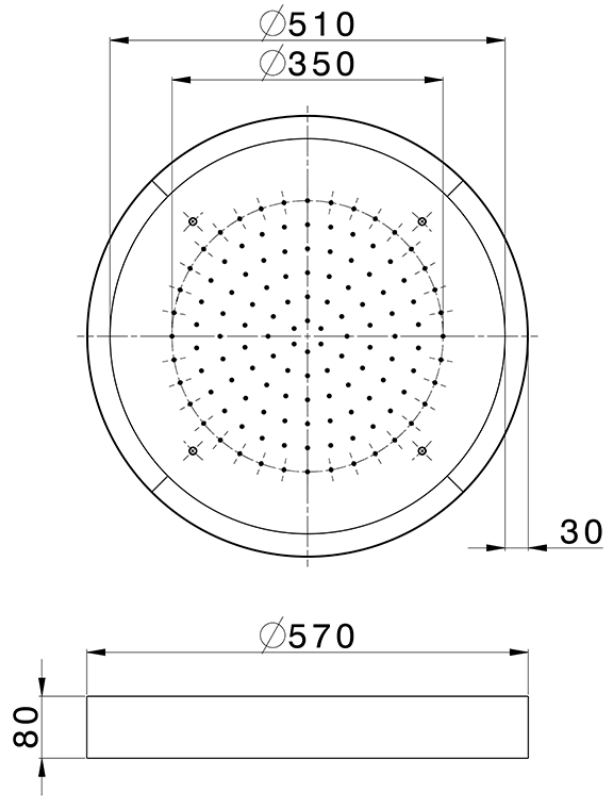

Rociador de techo con cromoterapia Ø 570 mm ZEN SHOWER_ZS0C0145

ZS0C0145

<https://es.cisal.it/rociador-de-techo-con-cromoterapia-o-570-mm-zen-shower-zs0c0145>

2026-06-19