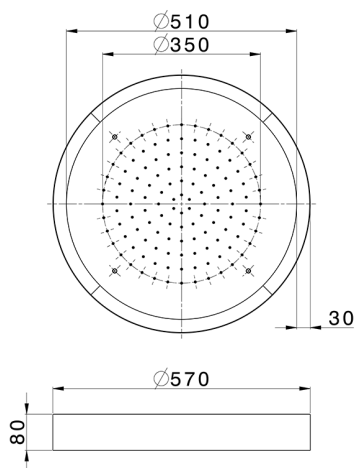

## Rociador de techo con cromoterapia Ø 570 mm ZEN SHOWER\_ZS0C0145

MODELO **ZS0C0145**

Rociador de techo con cromoterapia Ø 570 mm, con cubierta exterior blanca, funciones lluvia, cromoterapia, con teclado empotrado, acero inoxidable AISI 304