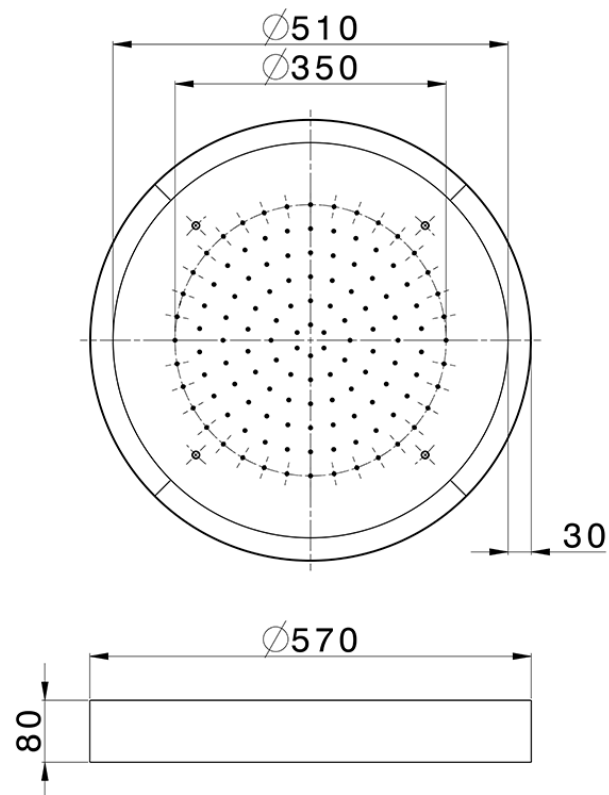

Rociador de techo con cromoterapia Ø 570 mm ZEN SHOWER_ZS0C0145

ZS0C0145

<https://es.cisal.it/rociador-de-techo-con-cromoterapia-o-570-mm-zen-shower-zs0c0145>

2026-06-15