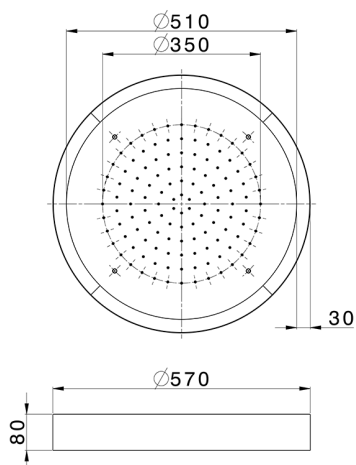

## Rociador de techo con cromoterapia Ø 570 mm ZEN SHOWER\_ZS0C0145

MODELO **ZS0C0145**

Rociador de techo con cromoterapia Ø 570 mm, con cubierta exterior blanca, funciones lluvia, cromoterapia, con teclado empotrado, acero inoxidable AISI 304