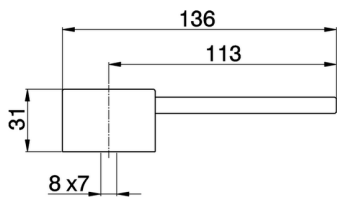

Palanca monomando 'LL' REPUESTOS_ZZ944020

MODELO **ZZ944020**

Palanca monomando 'LL', para
art.LL00057-LL00062-LL00064-LL00157, para
art.ST000550

ACABADOS DISPONIBLES

CARACTERÍSTICAS

2026-06-15