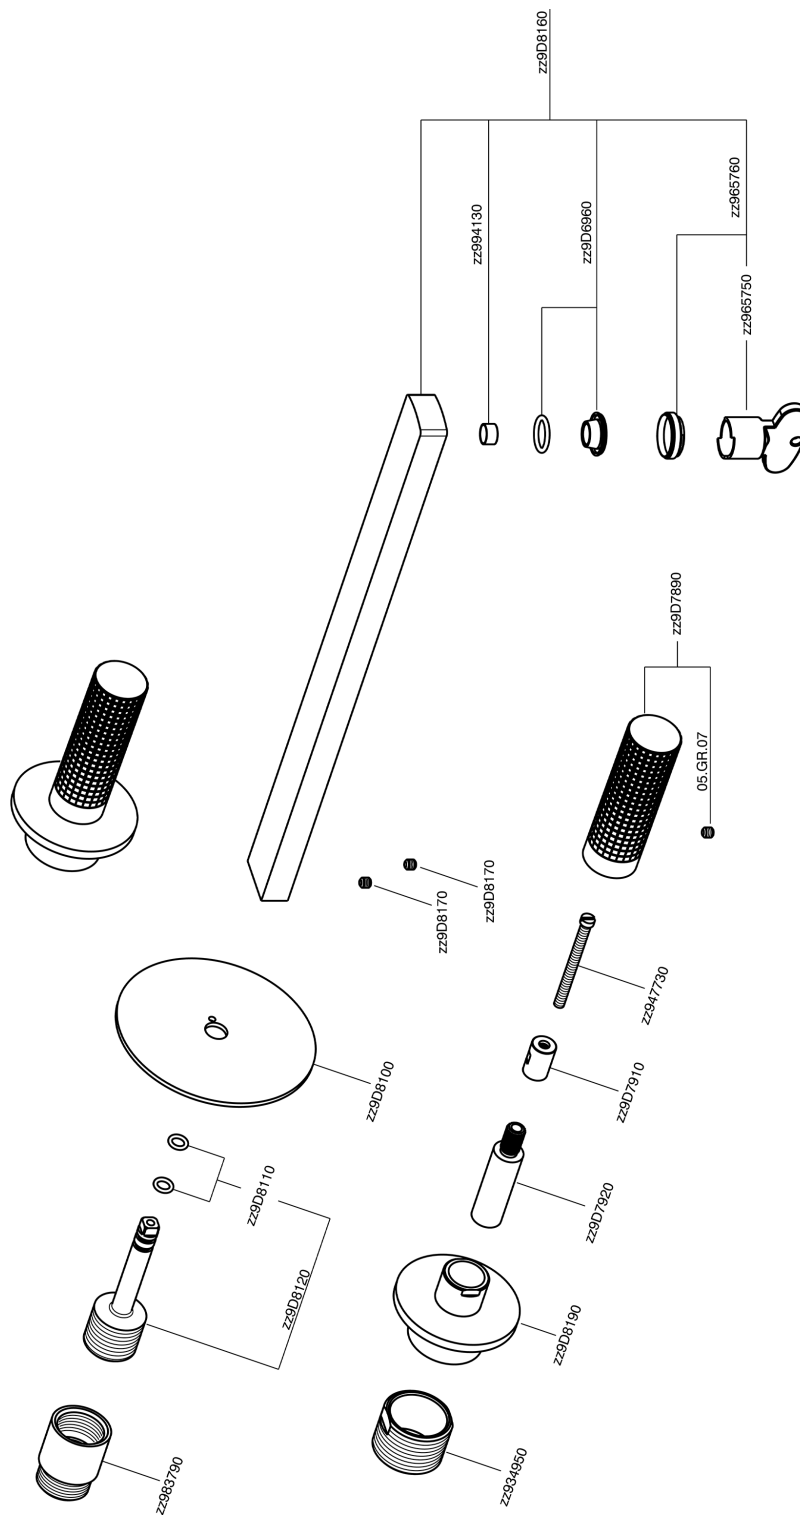

## Parte externa lavabo de pared NUANCE X32\_X2013511

X2013511

<https://es.cisal.it/parte-externa-lavabo-de-pared-nuance-x32-x2013511>

## Parte empotrada lavabo de pared EMPOTRADO\_ZA033510

ZA033510

<https://es.cisal.it/parte-empotrada-lavabo-de-pared-empotrado-za033510>

2026-04-30