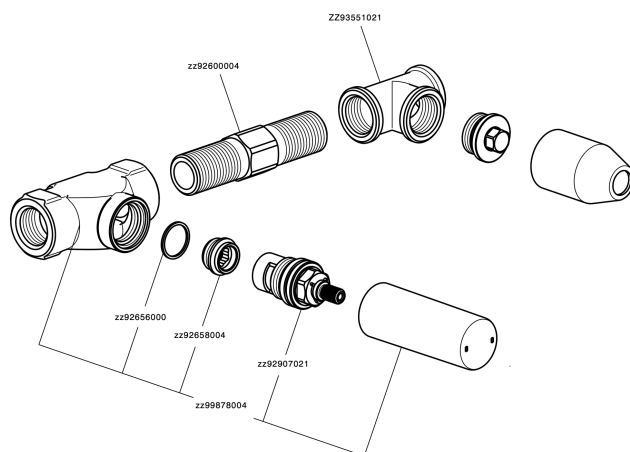

## Parte externa lavabo de pared NUANCE X32\_X2013511

X2013511

<https://es.cisal.it/parte-externa-lavabo-de-pared-nuance-x32-x2013511>

## Parte empotrada lavabo de pared EMPOTRADO\_ZA033510

ZA033510

<https://es.cisal.it/parte-empotrada-lavabo-de-pared-empotrado-za033510>

2026-04-30