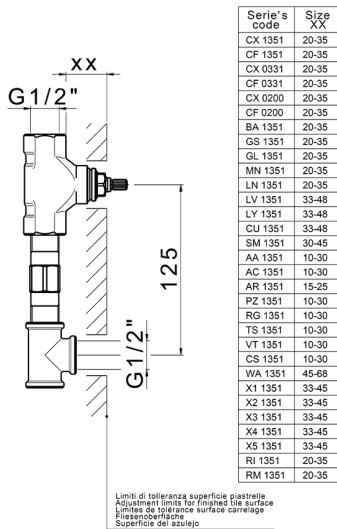

Parte empotrada lavabo de pared EMPOTRADO_ZA033510

MODELO **ZA033510**

Parte empotrada lavabo de pared, con dos monturas de apertura hacia la derecha

ACABADOS DISPONIBLES

04 04 Sin acabado

CARACTERÍSTICAS

Empotrado **1**

2026-04-30