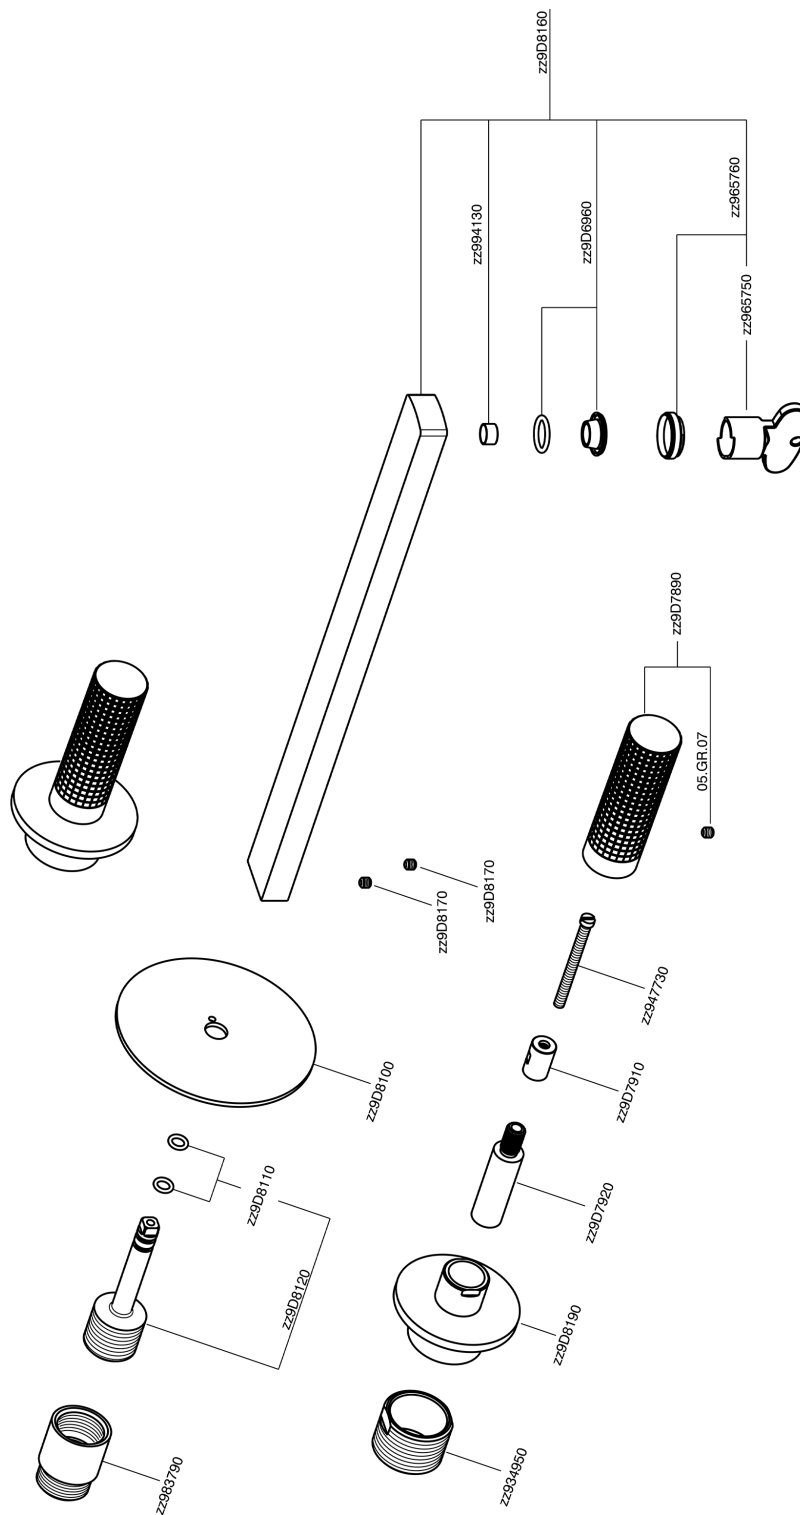

## Parte externa lavabo de pared NUANCE X32\_X2013511

MODELO **X2013511**

Parte externa lavabo de pared, sin parte empotrada, para art. ZA033510, Inox AISI 316L

ACABADOS DISPONIBLES

-  **D1** D1 Inox Cepillado
-  **5H** 5H Dark Brass Brushed
-  **5L** 5L Brushed Black Titanium
-  **5N** 5N Oro Rosa Cepillado

CARACTERÍSTICAS

Instalación **Empotrado**  
Empotrado 1 **ZA033510**

## Parte externa lavabo de pared NUANCE X32\_X2013511

X2013511

<https://es.cisal.it/parte-externa-lavabo-de-pared-nuance-x32-x2013511>

## Parte empotrada lavabo de pared EMPOTRADO\_ZA033510

MODELO **ZA033510**

Parte empotrada lavabo de pared, con dos monturas de apertura hacia la derecha

ACABADOS DISPONIBLES

 **04** 04 Sin acabado

CARACTERÍSTICAS