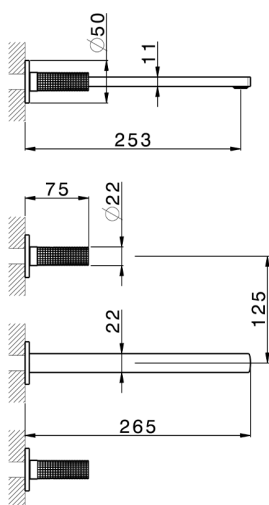

## Parte externa lavabo de pared NUANCE X32\_X2013511

MODELO **X2013511**

Parte externa lavabo de pared, sin parte empotrada, para art. ZA033510, Inox AISI 316L

ACABADOS DISPONIBLES

-  **D1** D1 Inox Cepillado
-  **5H** 5H Dark Brass Brushed
-  **5L** 5L Brushed Black Titanium
-  **5N** 5N Oro Rosa Cepillado

CARACTERÍSTICAS

Instalación **Empotrado**  
Empotrado 1 **ZA033510**

## Parte empotrada lavabo de pared EMPOTRADO\_ZA033510

MODELO **ZA033510**

Parte empotrada lavabo de pared, con dos monturas de apertura hacia la derecha

ACABADOS DISPONIBLES

 **04** 04 Sin acabado

CARACTERÍSTICAS