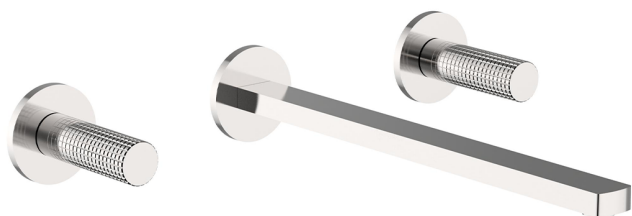

## Parte externa lavabo de pared NUANCE X32\_X2013511

MODELO **X2013511**

Parte externa lavabo de pared, sin parte empotrada, para art. ZA033510, Inox AISI 316L

ACABADOS DISPONIBLES

-  **D1** D1 Inox Cepillado
-  **5H** 5H Dark Brass Brushed
-  **5L** 5L Brushed Black Titanium
-  **5N** 5N Oro Rosa Cepillado

CARACTERÍSTICAS

Instalación **Empotrado**  
Empotrado 1 **ZA033510**

## Parte externa lavabo de pared NUANCE X32\_X2013511

X2013511

<https://es.cisal.it/parte-externa-lavabo-de-pared-nuance-x32-x2013511>

## Parte empotrada lavabo de pared EMPOTRADO\_ZA033510

MODELO **ZA033510**

Parte empotrada lavabo de pared, con dos monturas de apertura hacia la derecha

ACABADOS DISPONIBLES

 **04** 04 Sin acabado

CARACTERÍSTICAS