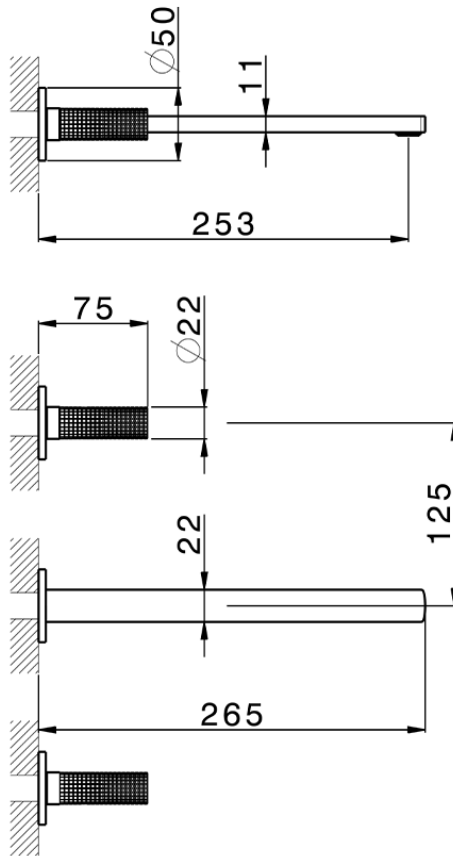

Parte externa lavabo de pared NUANCE X32_X2013511

X2013511

<https://es.cisal.it/parte-externa-lavabo-de-pared-nuance-x32-x2013511>

Serie's code	Size XX
CX 1351	20-35
CF 1351	20-35
CX 0331	20-35
CF 0331	20-35
CX 0200	20-35
CF 0200	20-35
BA 1351	20-35
GS 1351	20-35
GL 1351	20-35
MN 1351	20-35
LN 1351	20-35
LV 1351	33-48
LY 1351	33-48
CU 1351	33-48
SM 1351	30-45
AA 1351	10-30
AC 1351	10-30
AR 1351	15-25
PZ 1351	10-30
RG 1351	10-30
TS 1351	10-30
VT 1351	10-30
CS 1351	10-30
WA 1351	45-68
X1 1351	33-45
X2 1351	33-45
X3 1351	33-45
X4 1351	33-45
X5 1351	33-45
RI 1351	20-35
RM 1351	20-35

Limiti di tolleranza superficie piastrelle
 Adjustment limits for finished tile surface
 Limites de tolérance surface carrelage
 Fliesenoberfläche
 Superficie del azulejo

ZA033510

<https://es.cisal.it/parte-empotrada-lavabo-de-pared-empotrado-za033510>