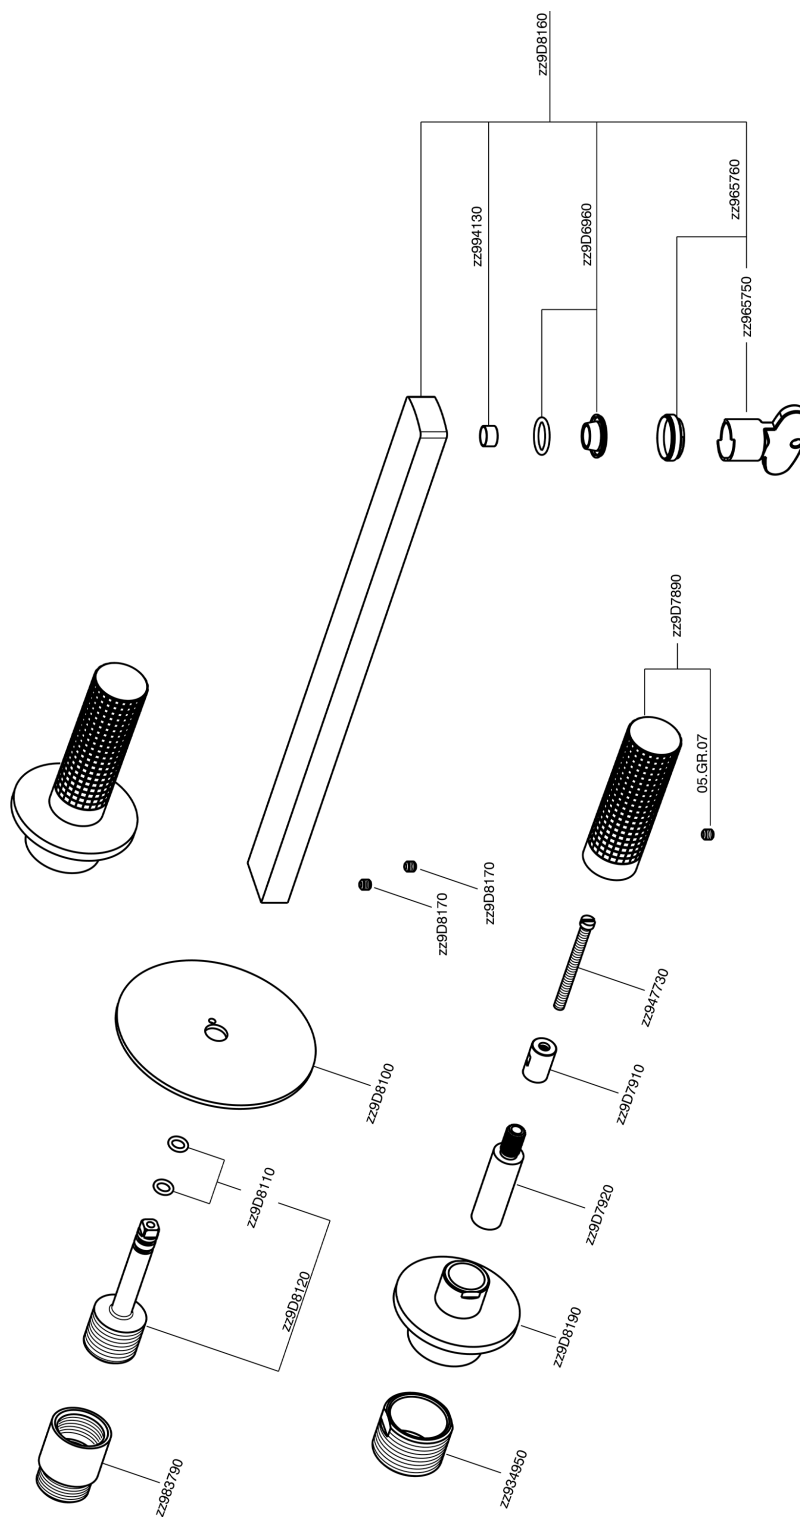

Parte externa lavabo de pared NUANCE X32_X2013511

X2013511

<https://es.cisal.it/parte-externa-lavabo-de-pared-nuance-x32-x2013511>

Parte empotrada lavabo de pared EMPOTRADO_ZA033510

ZA033510

<https://es.cisal.it/parte-empotrada-lavabo-de-pared-empotrado-za033510>