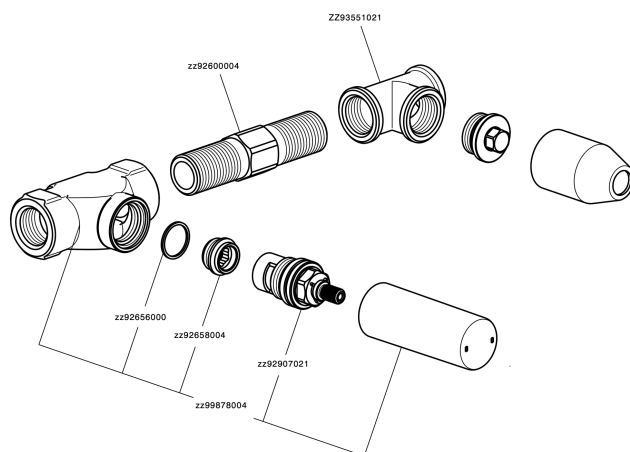

Parte externa lavabo de pared NUANCE X32_X2013511

X2013511

<https://es.cisal.it/parte-externa-lavabo-de-pared-nuance-x32-x2013511>

Parte empotrada lavabo de pared EMPOTRADO_ZA033510

ZA033510

<https://es.cisal.it/parte-empotrada-lavabo-de-pared-empotrado-za033510>