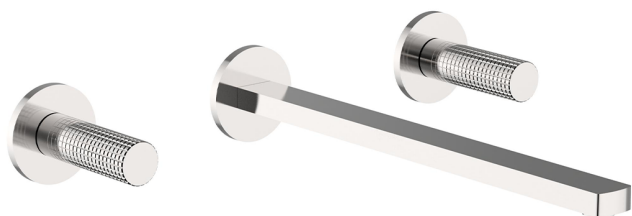

Parte externa lavabo de pared NUANCE X32_X2013511

MODELO **X2013511**

Parte externa lavabo de pared, sin parte empotrada, para art. ZA033510, Inox AISI 316L

ACABADOS DISPONIBLES

-  **D1** D1 Inox Cepillado
-  **5H** 5H Dark Brass Brushed
-  **5L** 5L Brushed Black Titanium
-  **5N** 5N Oro Rosa Cepillado

CARACTERÍSTICAS

Instalación **Empotrado**
 Empotrado 1 **ZA033510**

Parte externa lavabo de pared NUANCE X32_X2013511

X2013511

<https://es.cisal.it/parte-externa-lavabo-de-pared-nuance-x32-x2013511>

Parte empotrada lavabo de pared EMPOTRADO_ZA033510

MODELO **ZA033510**

Parte empotrada lavabo de pared, con dos monturas de apertura hacia la derecha

ACABADOS DISPONIBLES

04 04 Sin acabado

CARACTERÍSTICAS

Empotrado **1**

2026-04-29