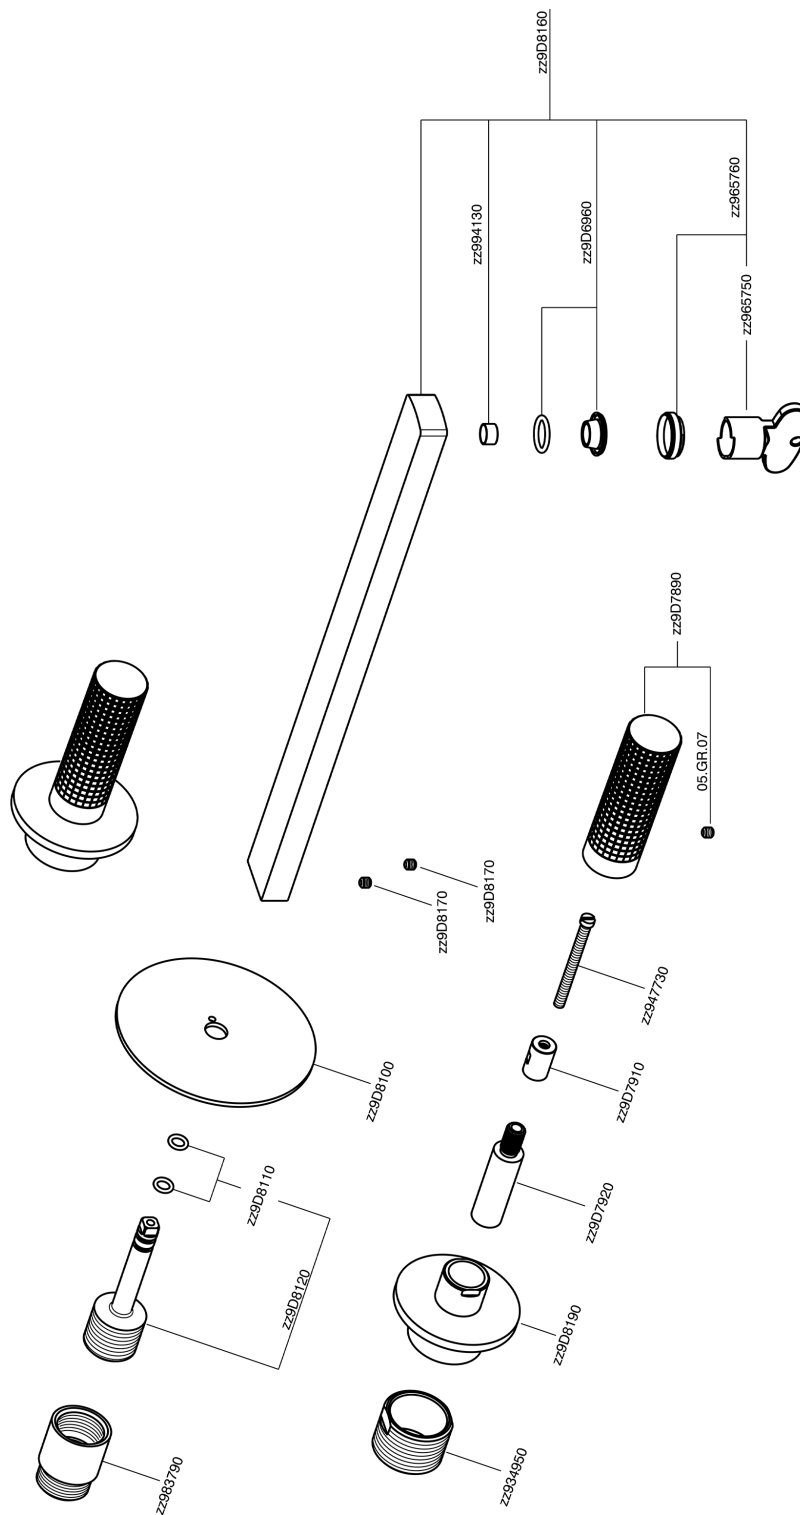

Parte externa lavabo de pared NUANCE X32_X2013511

MODELO **X2013511**

Parte externa lavabo de pared, sin parte empotrada, para art. ZA033510, Inox AISI 316L

ACABADOS DISPONIBLES

-  **D1** D1 Inox Cepillado
-  **5H** 5H Dark Brass Brushed
-  **5L** 5L Brushed Black Titanium
-  **5N** 5N Oro Rosa Cepillado

CARACTERÍSTICAS

Instalación **Empotrado**
 Empotrado 1 **ZA033510**

Parte externa lavabo de pared NUANCE X32_X2013511

X2013511

<https://es.cisal.it/parte-externa-lavabo-de-pared-nuance-x32-x2013511>

Parte empotrada lavabo de pared EMPOTRADO_ZA033510

MODELO **ZA033510**

Parte empotrada lavabo de pared, con dos monturas de apertura hacia la derecha

ACABADOS DISPONIBLES

04 04 Sin acabado

CARACTERÍSTICAS

Empotrado **1**

2026-04-29