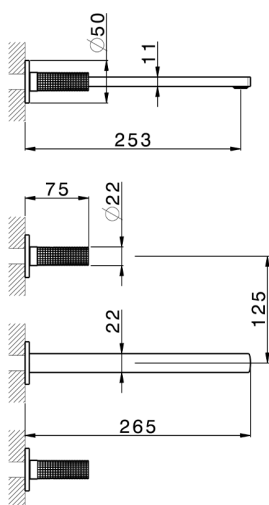

Parte externa lavabo de pared NUANCE X32_X2013511

MODELO **X2013511**

Parte externa lavabo de pared, sin parte empotrada, para art. ZA033510, Inox AISI 316L

ACABADOS DISPONIBLES

-  **D1** D1 Inox Cepillado
-  **5H** 5H Dark Brass Brushed
-  **5L** 5L Brushed Black Titanium
-  **5N** 5N Oro Rosa Cepillado

CARACTERÍSTICAS

Instalación **Empotrado**
 Empotrado 1 **ZA033510**

Parte externa lavabo de pared NUANCE X32_X2013511

X2013511

<https://es.cisal.it/parte-externa-lavabo-de-pared-nuance-x32-x2013511>

Parte empotrada lavabo de pared EMPOTRADO_ZA033510

MODELO **ZA033510**

Parte empotrada lavabo de pared, con dos monturas de apertura hacia la derecha

ACABADOS DISPONIBLES

04 04 Sin acabado

CARACTERÍSTICAS

Empotrado **1**

2026-04-29