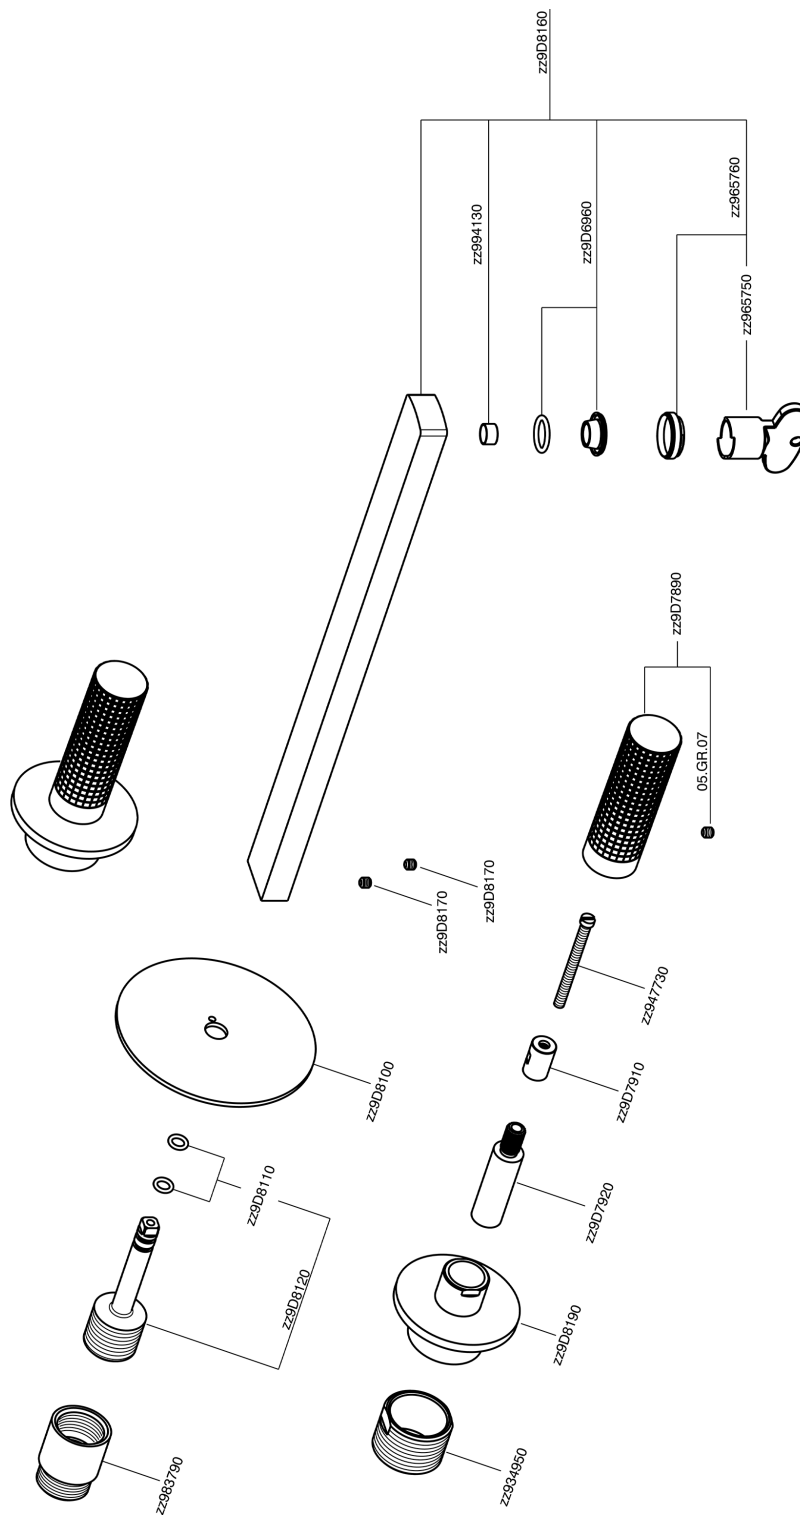

Parte externa lavabo de pared NUANCE X32_X2013511

X2013511

<https://es.cisal.it/parte-externa-lavabo-de-pared-nuance-x32-x2013511>

Parte empotrada lavabo de pared EMPOTRADO_ZA033510

ZA033510

<https://es.cisal.it/parte-empotrada-lavabo-de-pared-empotrado-za033510>