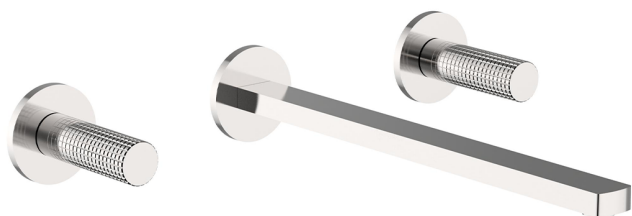

Parte externa lavabo de pared NUANCE X32_X2013511

MODELO **X2013511**

Parte externa lavabo de pared, sin parte empotrada, para art. ZA033510, Inox AISI 316L

ACABADOS DISPONIBLES

-  **D1** D1 Inox Cepillado
-  **5H** 5H Dark Brass Brushed
-  **5L** 5L Brushed Black Titanium
-  **5N** 5N Oro Rosa Cepillado

CARACTERÍSTICAS

Instalación **Empotrado**
 Empotrado 1 **ZA033510**

Parte externa lavabo de pared NUANCE X32_X2013511

X2013511

<https://es.cisal.it/parte-externa-lavabo-de-pared-nuance-x32-x2013511>

Parte empotrada lavabo de pared EMPOTRADO_ZA033510

MODELO **ZA033510**

Parte empotrada lavabo de pared, con dos monturas de apertura hacia la derecha

ACABADOS DISPONIBLES

 **04** 04 Sin acabado

CARACTERÍSTICAS

Empotrado **1**

2026-06-14