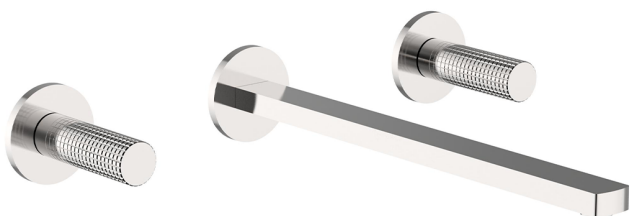

Parte externa lavabo de pared NUANCE X32_X2013511

MODELO **X2013511**

Parte externa lavabo de pared, sin parte empotrada, para art. ZA033510, Inox AISI 316L

ACABADOS DISPONIBLES

-  **D1** D1 Inox Cepillado
-  **5H** 5H Dark Brass Brushed
-  **5L** 5L Brushed Black Titanium
-  **5N** 5N Oro Rosa Cepillado

CARACTERÍSTICAS

Instalación **Empotrado**
 Empotrado 1 **ZA033510**

Parte externa lavabo de pared NUANCE X32_X2013511

X2013511

<https://es.cisal.it/parte-externa-lavabo-de-pared-nuance-x32-x2013511>

Parte empotrada lavabo de pared EMPOTRADO_ZA033510

MODELO **ZA033510**

Parte empotrada lavabo de pared, con dos monturas de apertura hacia la derecha

ACABADOS DISPONIBLES

04 04 Sin acabado

CARACTERÍSTICAS

Empotrado **1**

2026-06-14