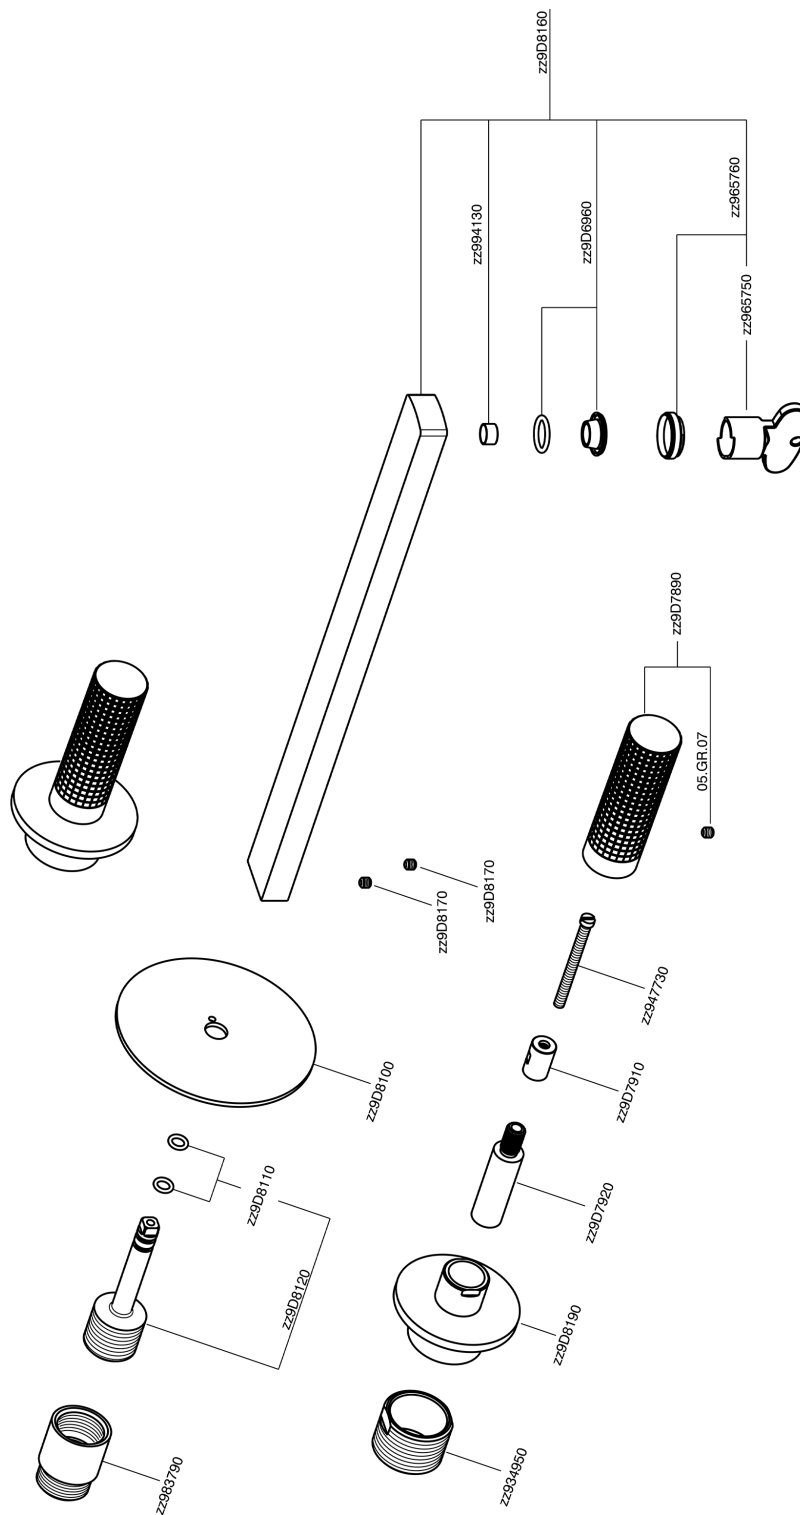

Parte externa lavabo de pared NUANCE X32_X2013511

MODELO **X2013511**

Parte externa lavabo de pared, sin parte empotrada, para art. ZA033510, Inox AISI 316L

ACABADOS DISPONIBLES

-  **D1** D1 Inox Cepillado
-  **5H** 5H Dark Brass Brushed
-  **5L** 5L Brushed Black Titanium
-  **5N** 5N Oro Rosa Cepillado

CARACTERÍSTICAS

Instalación **Empotrado**
 Empotrado 1 **ZA033510**

Parte externa lavabo de pared NUANCE X32_X2013511

X2013511

<https://es.cisal.it/parte-externa-lavabo-de-pared-nuance-x32-x2013511>

Parte empotrada lavabo de pared EMPOTRADO_ZA033510

MODELO **ZA033510**

Parte empotrada lavabo de pared, con dos monturas de apertura hacia la derecha

ACABADOS DISPONIBLES

 **04** 04 Sin acabado

CARACTERÍSTICAS

Empotrado **1**

2026-06-14