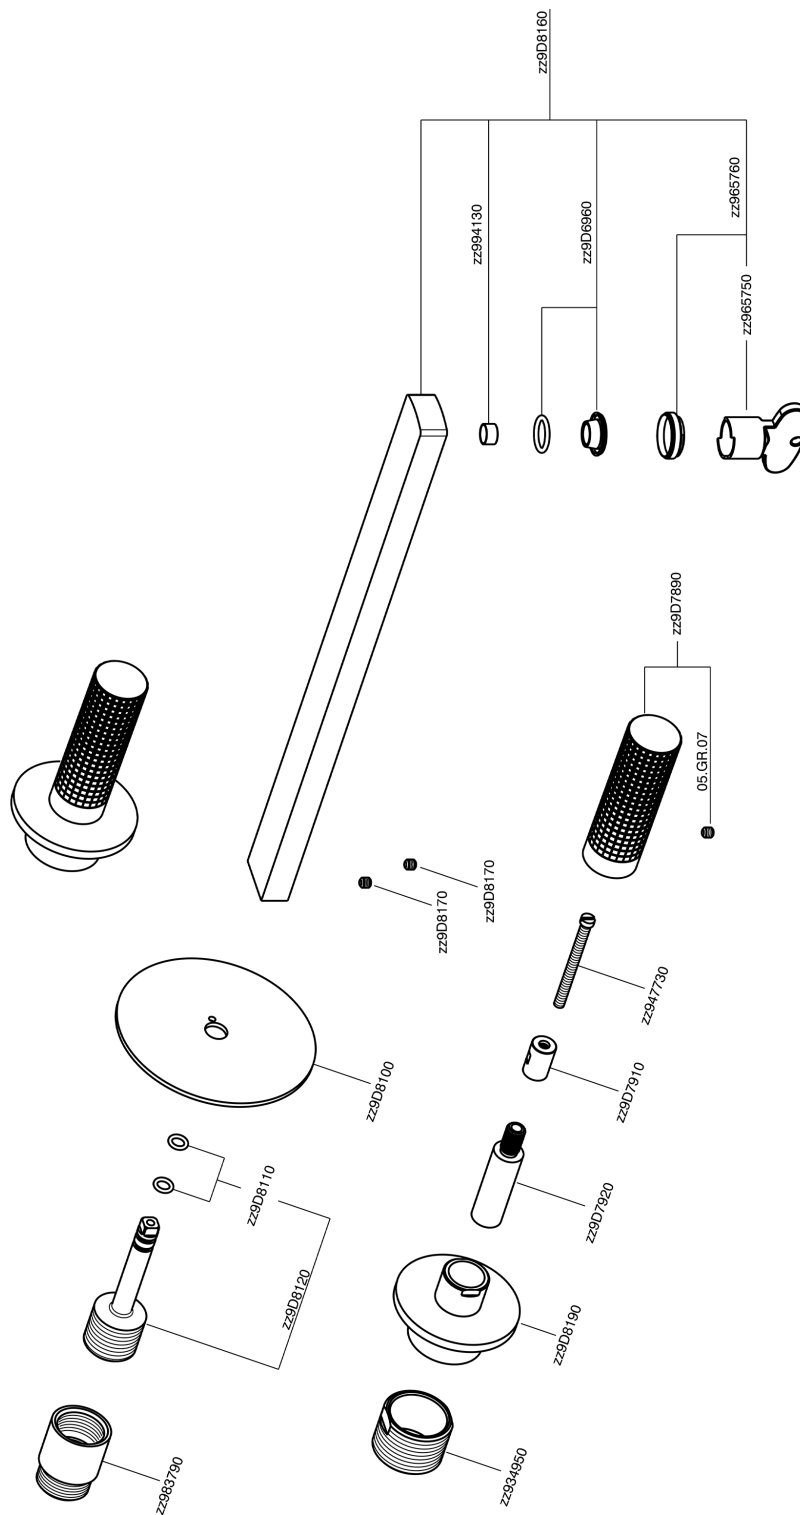

Parte externa lavabo de pared NUANCE X32_X2013511

MODELO **X2013511**

Parte externa lavabo de pared, sin parte empotrada, para art. ZA033510, Inox AISI 316L

ACABADOS DISPONIBLES

-  **D1** D1 Inox Cepillado
-  **5H** 5H Dark Brass Brushed
-  **5L** 5L Brushed Black Titanium
-  **5N** 5N Oro Rosa Cepillado

CARACTERÍSTICAS

Instalación **Empotrado**
 Empotrado 1 **ZA033510**

Parte externa lavabo de pared NUANCE X32_X2013511

X2013511

<https://es.cisal.it/parte-externa-lavabo-de-pared-nuance-x32-x2013511>

Parte empotrada lavabo de pared EMPOTRADO_ZA033510

MODELO **ZA033510**

Parte empotrada lavabo de pared, con dos monturas de apertura hacia la derecha

ACABADOS DISPONIBLES

04 04 Sin acabado

CARACTERÍSTICAS

Empotrado **1**

2026-06-14