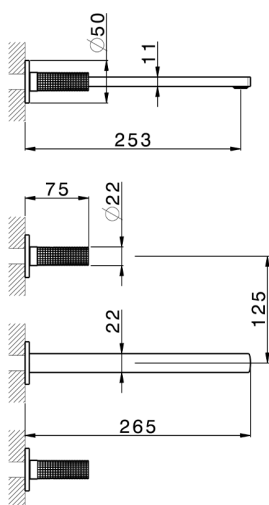

Parte externa lavabo de pared NUANCE X32_X2013511

MODELO **X2013511**

Parte externa lavabo de pared, sin parte empotrada, para art. ZA033510, Inox AISI 316L

ACABADOS DISPONIBLES

-  **D1** D1 Inox Cepillado
-  **5H** 5H Dark Brass Brushed
-  **5L** 5L Brushed Black Titanium
-  **5N** 5N Oro Rosa Cepillado

CARACTERÍSTICAS

Instalación **Empotrado**
 Empotrado 1 **ZA033510**

Parte externa lavabo de pared NUANCE X32_X2013511

X2013511

<https://es.cisal.it/parte-externa-lavabo-de-pared-nuance-x32-x2013511>

Parte empotrada lavabo de pared EMPOTRADO_ZA033510

MODELO **ZA033510**

Parte empotrada lavabo de pared, con dos monturas de apertura hacia la derecha

ACABADOS DISPONIBLES

 **04** 04 Sin acabado

CARACTERÍSTICAS

Empotrado **1**

2026-06-14