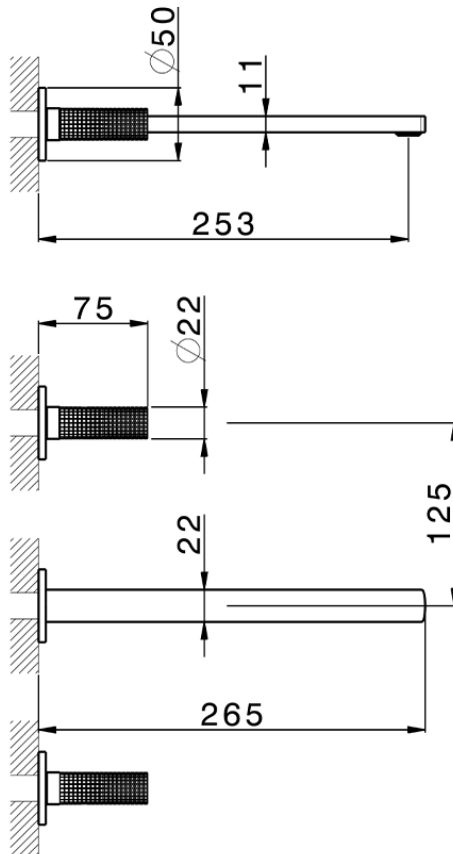

Parte externa lavabo de pared NUANCE X32_X2013511

X2013511

<https://es.cisal.it/parte-externa-lavabo-de-pared-nuance-x32-x2013511>

Serie's code	Size XX
CX 1351	20-35
CF 1351	20-35
CX 0331	20-35
CF 0331	20-35
CX 0200	20-35
CF 0200	20-35
BA 1351	20-35
GS 1351	20-35
GL 1351	20-35
MN 1351	20-35
LN 1351	20-35
LV 1351	33-48
LY 1351	33-48
CU 1351	33-48
SM 1351	30-45
AA 1351	10-30
AC 1351	10-30
AR 1351	15-25
PZ 1351	10-30
RG 1351	10-30
TS 1351	10-30
VT 1351	10-30
CS 1351	10-30
WA 1351	45-68
X1 1351	33-45
X2 1351	33-45
X3 1351	33-45
X4 1351	33-45
X5 1351	33-45
RI 1351	20-35
RM 1351	20-35

Limiti di tolleranza superficie piastrelle
 Adjustment limits for finished tile surface
 Limites de tolérance surface carrelage
 Fliesenoberfläche
 Superficie del azulejo

ZA033510

<https://es.cisal.it/parte-empotrada-lavabo-de-pared-empotrado-za033510>