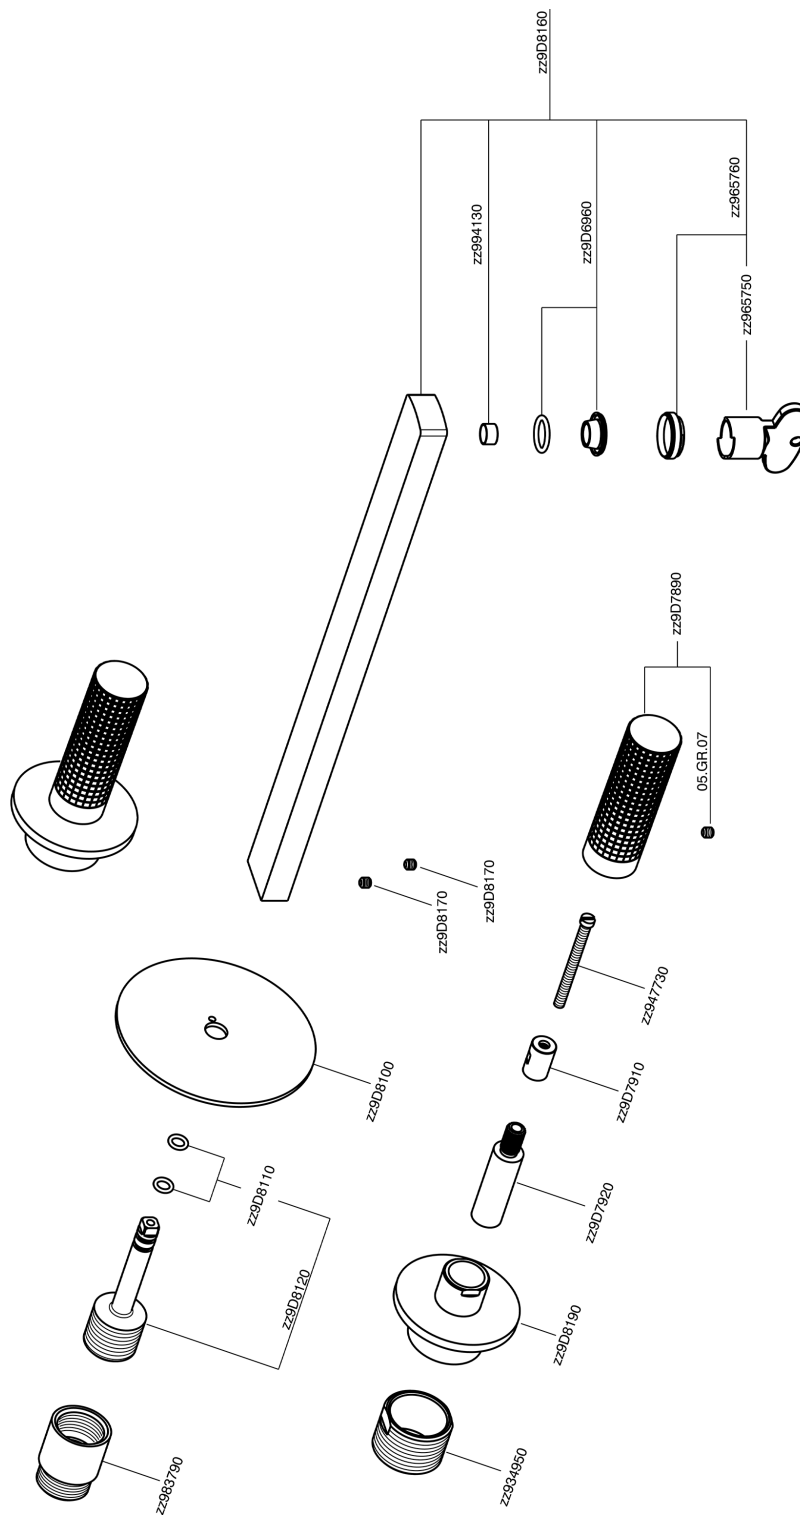

## Parte externa lavabo de pared NUANCE X32\_X2013511

X2013511

<https://es.cisal.it/parte-externa-lavabo-de-pared-nuance-x32-x2013511>

## Parte empotrada lavabo de pared EMPOTRADO\_ZA033510

ZA033510

<https://es.cisal.it/parte-empotrada-lavabo-de-pared-empotrado-za033510>

2026-06-14