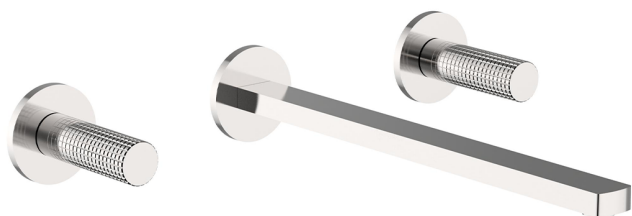

Parte externa lavabo de pared NUANCE X32_X2013511

MODELO **X2013511**

Parte externa lavabo de pared, sin parte empotrada, para art. ZA033510, Inox AISI 316L

ACABADOS DISPONIBLES

-  **D1** D1 Inox Cepillado
-  **5H** 5H Dark Brass Brushed
-  **5L** 5L Brushed Black Titanium
-  **5N** 5N Oro Rosa Cepillado

CARACTERÍSTICAS

Instalación **Empotrado**
Empotrado 1 **ZA033510**

Parte externa lavabo de pared NUANCE X32_X2013511

X2013511

<https://es.cisal.it/parte-externa-lavabo-de-pared-nuance-x32-x2013511>

Parte empotrada lavabo de pared EMPOTRADO_ZA033510

MODELO **ZA033510**

Parte empotrada lavabo de pared, con dos monturas de apertura hacia la derecha

ACABADOS DISPONIBLES

04 04 Sin acabado

CARACTERÍSTICAS

Empotrado **1**

2026-05-01