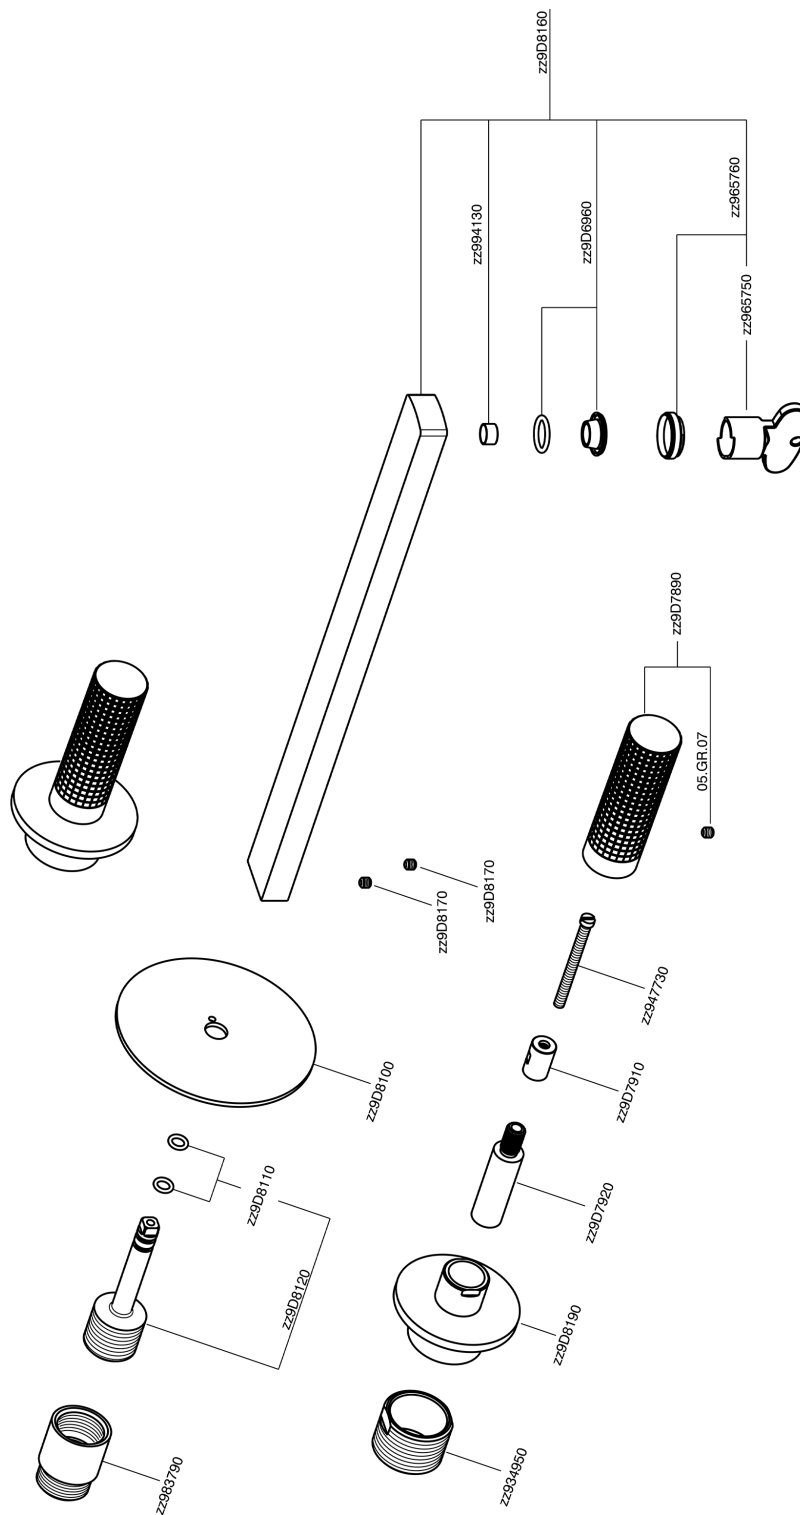

Parte externa lavabo de pared NUANCE X32_X2013511

MODELO **X2013511**

Parte externa lavabo de pared, sin parte empotrada, para art. ZA033510, Inox AISI 316L

ACABADOS DISPONIBLES

-  **D1** D1 Inox Cepillado
-  **5H** 5H Dark Brass Brushed
-  **5L** 5L Brushed Black Titanium
-  **5N** 5N Oro Rosa Cepillado

CARACTERÍSTICAS

Instalación **Empotrado**
Empotrado 1 **ZA033510**

Parte externa lavabo de pared NUANCE X32_X2013511

X2013511

<https://es.cisal.it/parte-externa-lavabo-de-pared-nuance-x32-x2013511>

Parte empotrada lavabo de pared EMPOTRADO_ZA033510

MODELO **ZA033510**

Parte empotrada lavabo de pared, con dos monturas de apertura hacia la derecha

ACABADOS DISPONIBLES

04 04 Sin acabado

CARACTERÍSTICAS

Empotrado **1**

2026-05-01