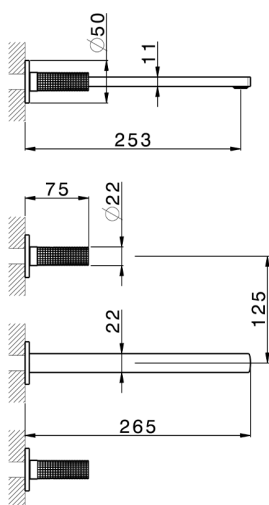

Parte externa lavabo de pared NUANCE X32_X2013511

MODELO **X2013511**

Parte externa lavabo de pared, sin parte empotrada, para art. ZA033510, Inox AISI 316L

ACABADOS DISPONIBLES

-  **D1** D1 Inox Cepillado
-  **5H** 5H Dark Brass Brushed
-  **5L** 5L Brushed Black Titanium
-  **5N** 5N Oro Rosa Cepillado

CARACTERÍSTICAS

Instalación **Empotrado**
Empotrado 1 **ZA033510**

Parte externa lavabo de pared NUANCE X32_X2013511

X2013511

<https://es.cisal.it/parte-externa-lavabo-de-pared-nuance-x32-x2013511>

Parte empotrada lavabo de pared EMPOTRADO_ZA033510

MODELO **ZA033510**

Parte empotrada lavabo de pared, con dos monturas de apertura hacia la derecha

ACABADOS DISPONIBLES

04 04 Sin acabado

CARACTERÍSTICAS

Empotrado **1**

2026-05-01