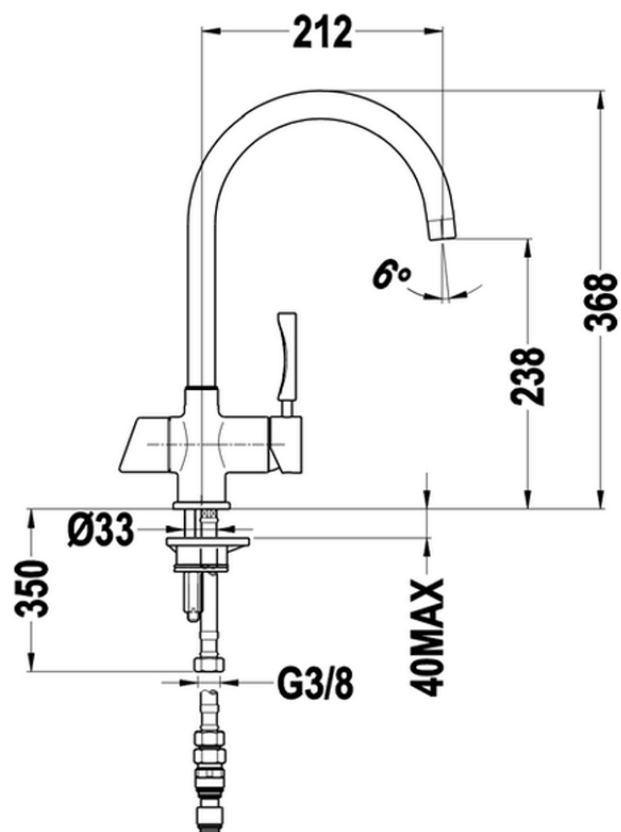

Mezclador monomando fregadero ÓSMOSIS KITCHEN_LC000011

LC000011

<https://es.cisal.it/mezclador-monomando-fregadero-osmosis-kitchen-lc000011>

2026-06-14