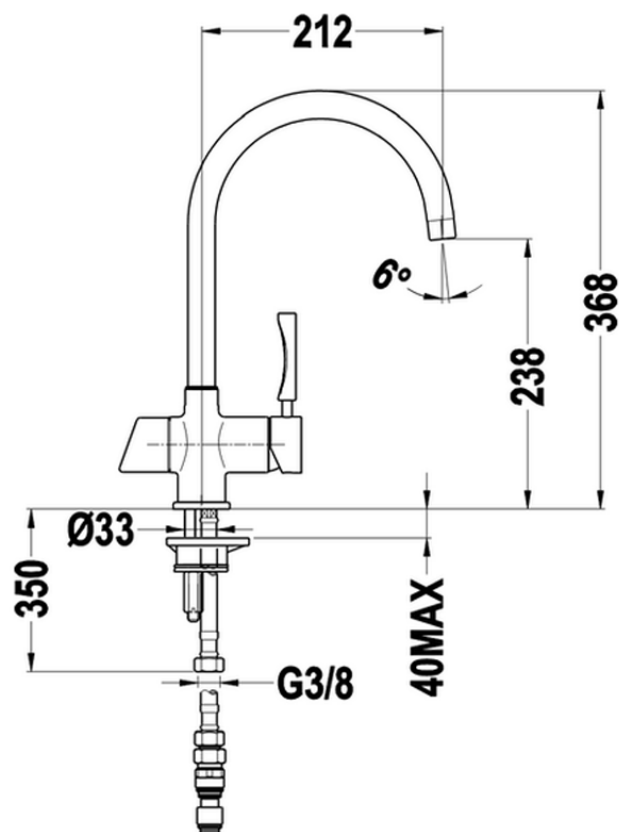

**Mezclador monomando fregadero ÓSMOSIS KITCHEN\_LC000011**

LC000011

<https://es.cisal.it/mezclador-monomando-fregadero-osmosis-kitchen-lc000011>

2026-06-14