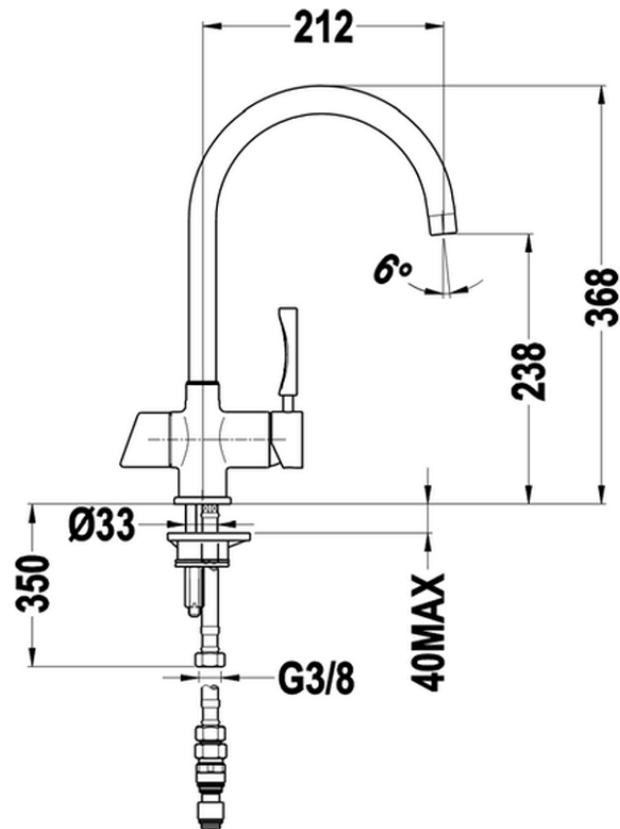

Mezclador monomando fregadero ÓSMOSIS KITCHEN_LC000011

LC000011

<https://es.cisal.it/mezclador-monomando-fregadero-osmosis-kitchen-lc000011>

2026-04-29