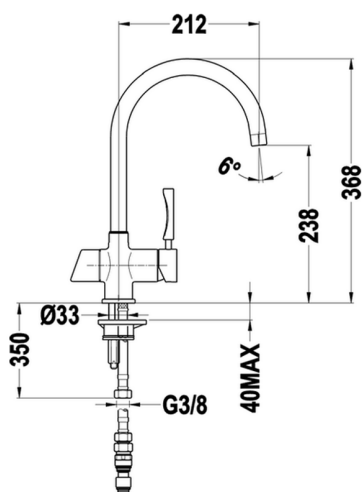

## Mezclador monomando fregadero ÓSMOSIS KITCHEN\_LC000011

MODELO **LC000011**

Mezclador monomando fregadero ÓSMOSIS,caño giratorio,latiguillos acero G.3/8",con filtros para Ósmosis

ACABADOS DISPONIBLES

**21** 21 Cromo

CARACTERÍSTICAS

Recambio Cartucho **ZZ95273000**

**Cartucho Monomando 40 mm**

2026-06-25