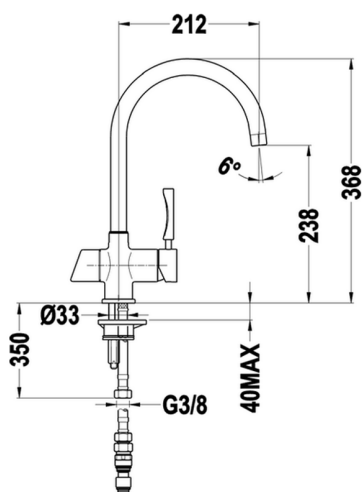

Mezclador monomando fregadero ÓSMOSIS KITCHEN_LC000011

MODELO **LC000011**

Mezclador monomando fregadero ÓSMOSIS, caño giratorio, latiguillos acero G.3/8", con filtros para Ósmosis

ACABADOS DISPONIBLES

21 21 Cromo

CARACTERÍSTICAS

Recambio Cartucho **ZZ95273000**

Cartucho Monomando 40 mm

2026-04-30