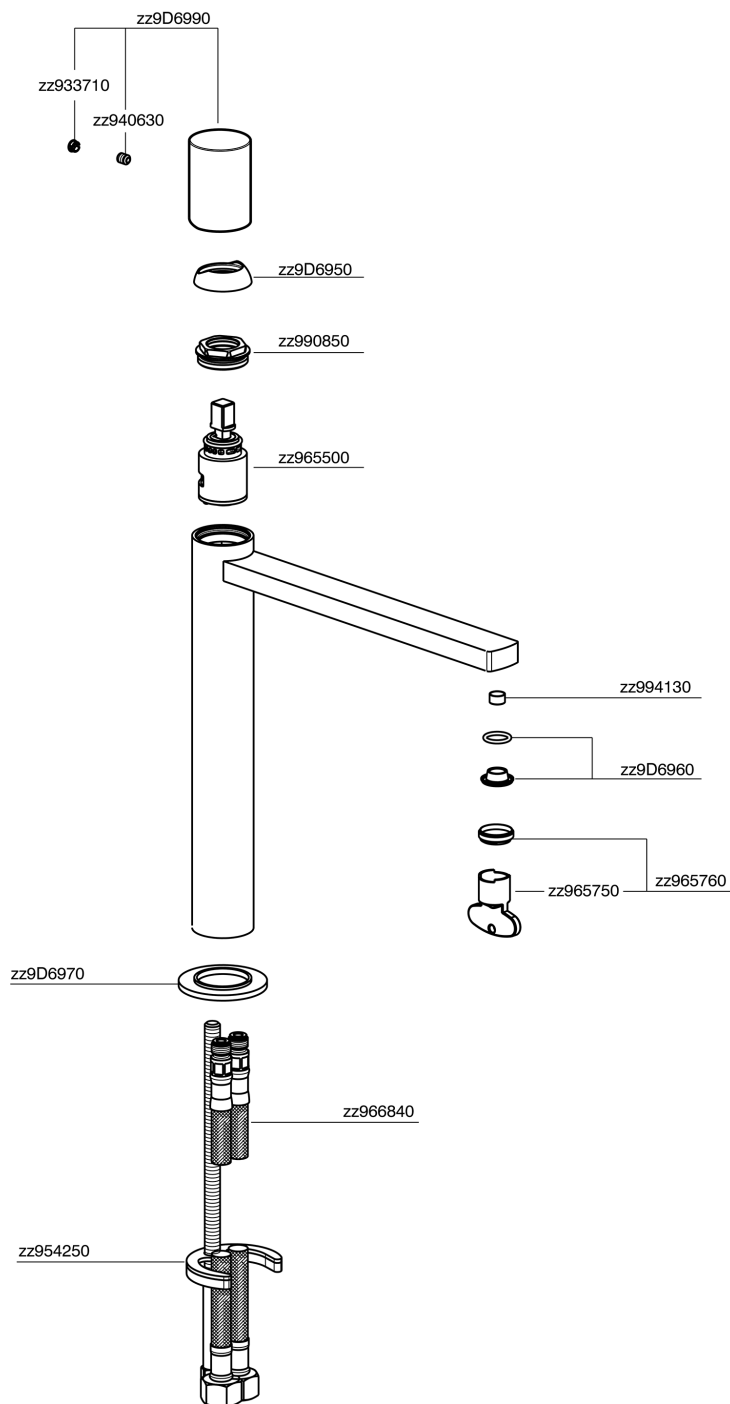

Lavabo monomando alto SMOOTH X32_X4003544

X4003544

<https://es.cisal.it/lavabo-monomando-alto-smooth-x32-x4003544>

2026-04-29