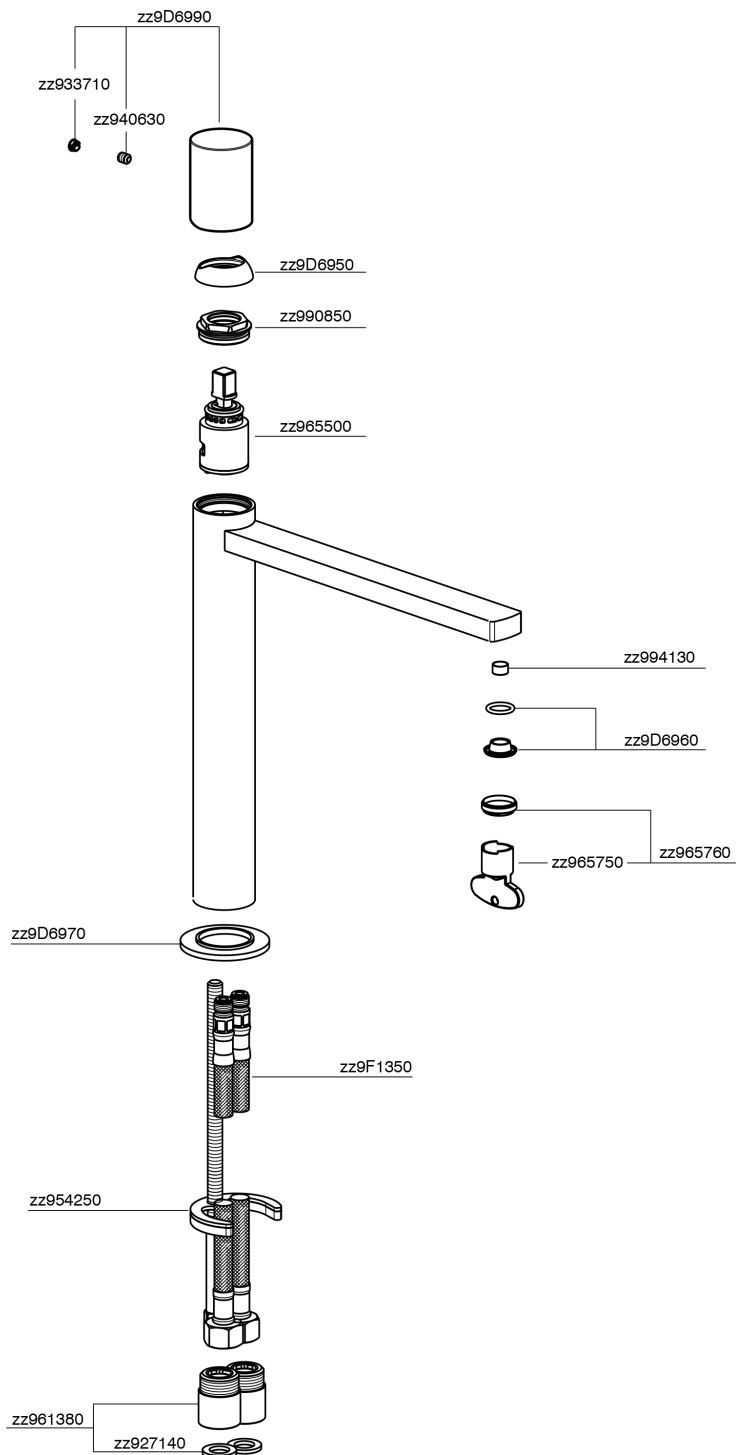

Lavabo monomando alto SMOOTH X32_X4003544

X4003544

<https://es.cisal.it/lavabo-monomando-alto-smooth-x32-x4003544>

2026-06-13