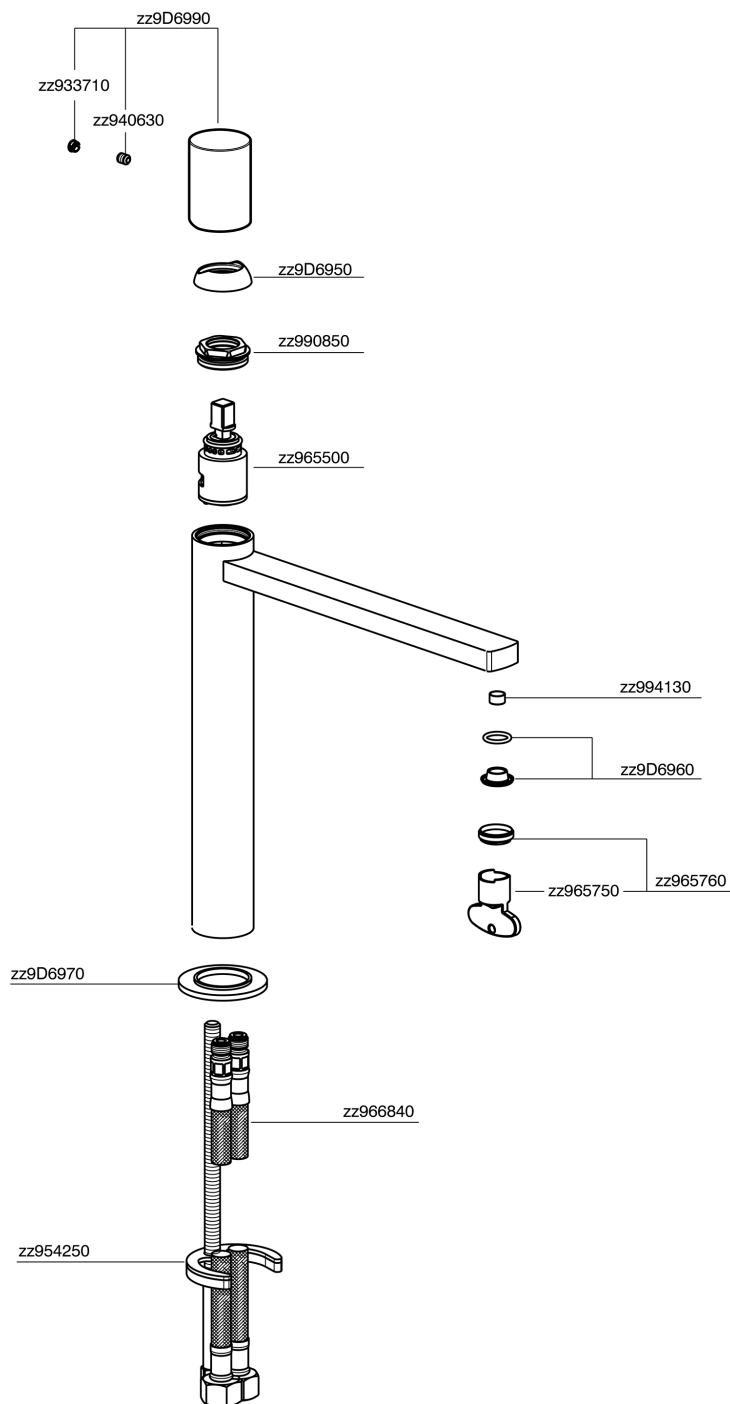

Lavabo monomando alto SMOOTH X32_X4003544

MODELO **X4003544**

Lavabo monomando alto, sin desagüe automático, latiguillos acero G.3/8", con palanca lisa, Inox AISI 316L

ACABADOS DISPONIBLES

-  **D1** D1 Inox Cepillado
-  **5H** 5H Dark Brass Brushed
-  **5L** 5L Brushed Black Titanium
-  **5N** 5N Oro Rosa Cepillado

CARACTERÍSTICAS

Recambio Cartucho **ZZ96550000**

Cartucho Monomando 25 mm

Lavabo monomando alto SMOOTH X32_X4003544

X4003544

<https://es.cisal.it/lavabo-monomando-alto-smooth-x32-x4003544>

2026-04-30