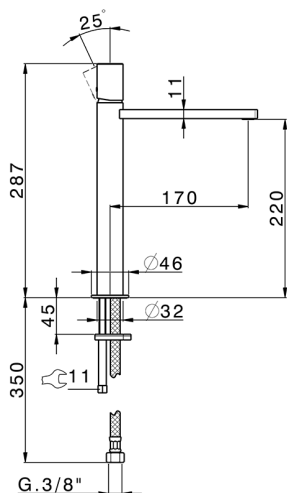

Lavabo monomando alto SMOOTH X32_X4003544

MODELO **X4003544**

Lavabo monomando alto, sin desagüe automático, latiguillos acero G.3/8", con palanca lisa, Inox AISI 316L

ACABADOS DISPONIBLES

-  **D1** D1 Inox Cepillado
-  **5H** 5H Dark Brass Brushed
-  **5L** 5L Brushed Black Titanium
-  **5N** 5N Oro Rosa Cepillado

CARACTERÍSTICAS

Recambio Cartucho **ZZ96550000**

Cartucho Monomando 25 mm

Lavabo monomando alto SMOOTH X32_X4003544

X4003544

<https://es.cisal.it/lavabo-monomando-alto-smooth-x32-x4003544>

2026-04-30