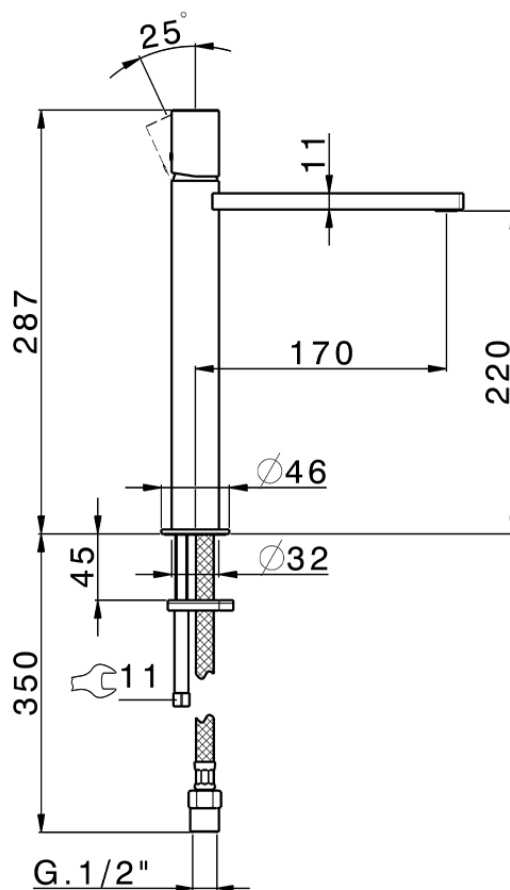

Lavabo monomando alto SMOOTH X32_X4003544

X4003544

<https://es.cisal.it/lavabo-monomando-alto-smooth-x32-x4003544>

2026-06-13