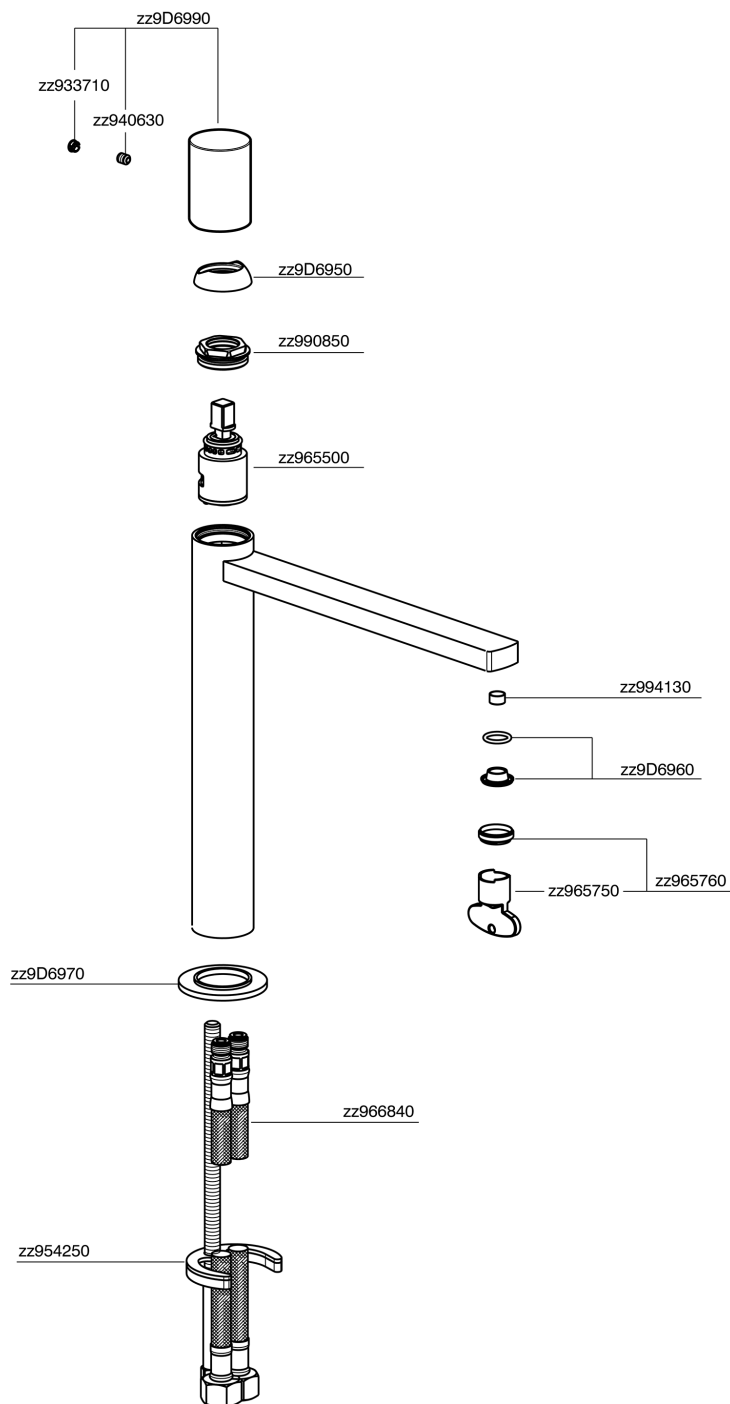

Lavabo monomando alto SMOOTH X32_X4003544

X4003544

<https://es.cisal.it/lavabo-monomando-alto-smooth-x32-x4003544>

2026-04-30