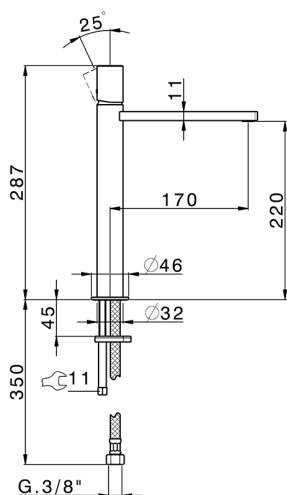

## Lavabo monomando alto SMOOTH X32\_X4003544

MODELO **X4003544**

Lavabo monomando alto, sin desagüe automático, latiguillos acero G.3/8", con palanca lisa, Inox AISI 316L

ACABADOS DISPONIBLES

-  **D1** D1 Inox Cepillado
-  **5H** 5H Dark Brass Brushed
-  **5L** 5L Brushed Black Titanium
-  **5N** 5N Oro Rosa Cepillado

CARACTERÍSTICAS

Recambio Cartucho **ZZ96550000**

**Cartucho Monomando 25 mm**

## Lavabo monomando alto SMOOTH X32\_X4003544

X4003544

<https://es.cisal.it/lavabo-monomando-alto-smooth-x32-x4003544>

2026-04-30