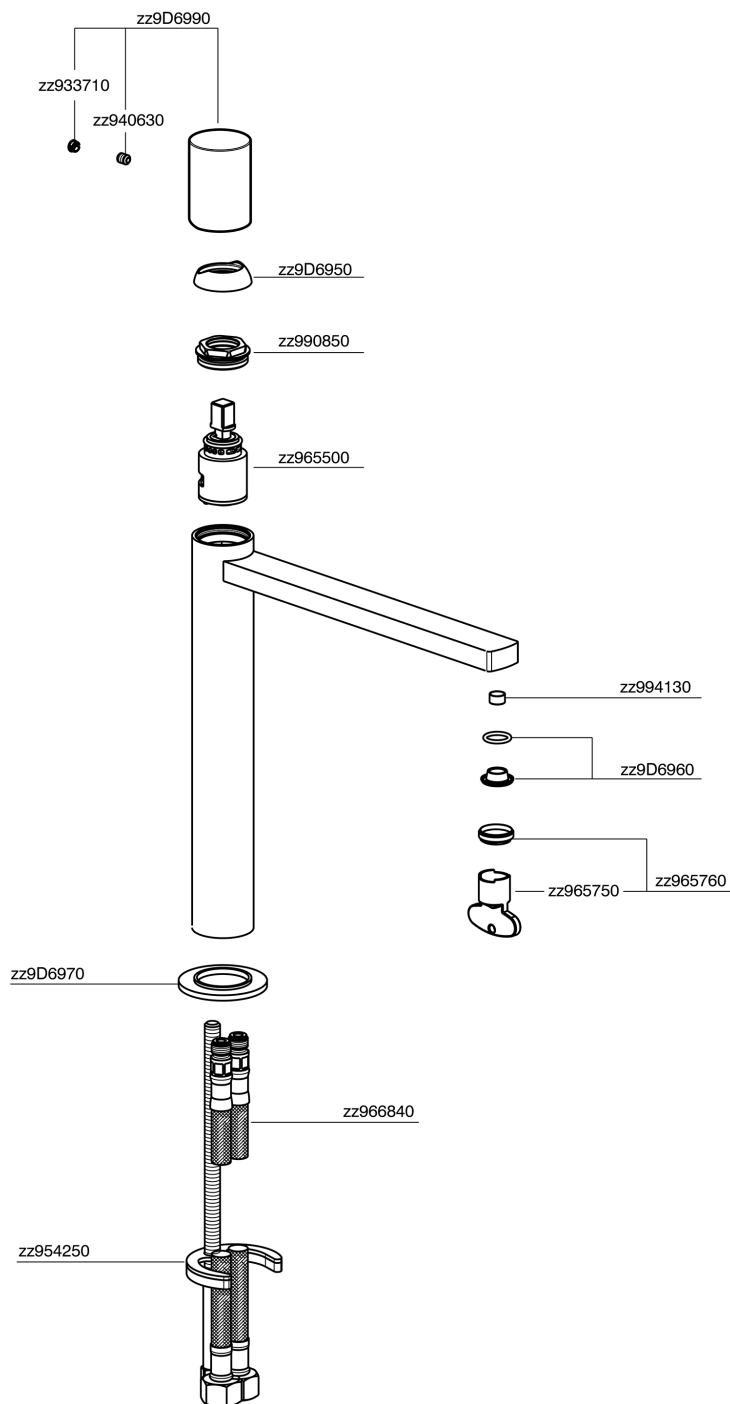

## Lavabo monomando alto SMOOTH X32\_X4003544

MODELO **X4003544**

Lavabo monomando alto, sin desagüe automático, latiguillos acero G.3/8", con palanca lisa, Inox AISI 316L

ACABADOS DISPONIBLES

-  **D1** D1 Inox Cepillado
-  **5H** 5H Dark Brass Brushed
-  **5L** 5L Brushed Black Titanium
-  **5N** 5N Oro Rosa Cepillado

CARACTERÍSTICAS

Recambio Cartucho **ZZ96550000**

**Cartucho Monomando 25 mm**

## Lavabo monomando alto SMOOTH X32\_X4003544

X4003544

<https://es.cisal.it/lavabo-monomando-alto-smooth-x32-x4003544>

2026-04-30