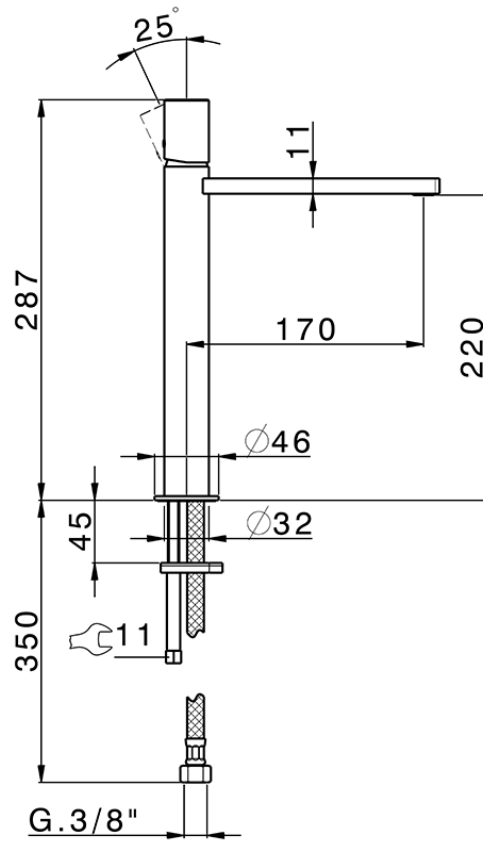

Lavabo monomando alto SMOOTH X32_X4003544

X4003544

<https://es.cisal.it/lavabo-monomando-alto-smooth-x32-x4003544>

2026-04-29