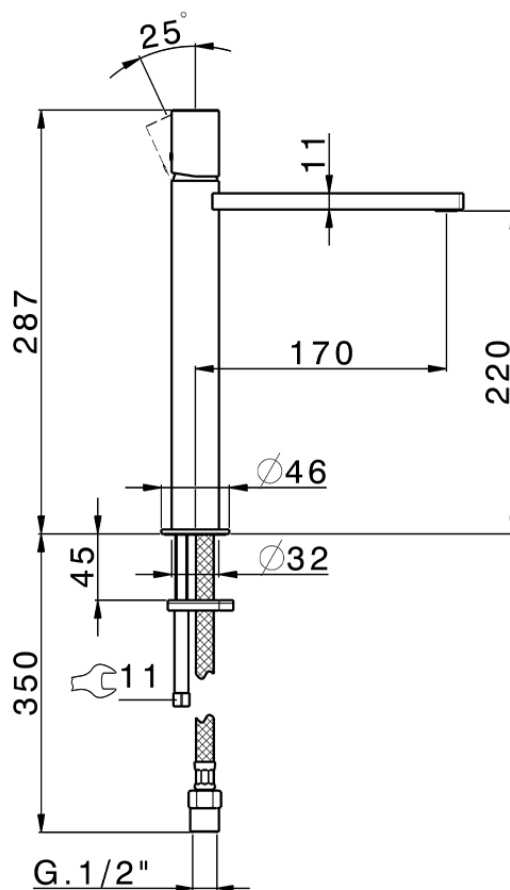

Lavabo monomando alto SMOOTH X32_X4003544

X4003544

<https://es.cisal.it/lavabo-monomando-alto-smooth-x32-x4003544>

2026-06-14