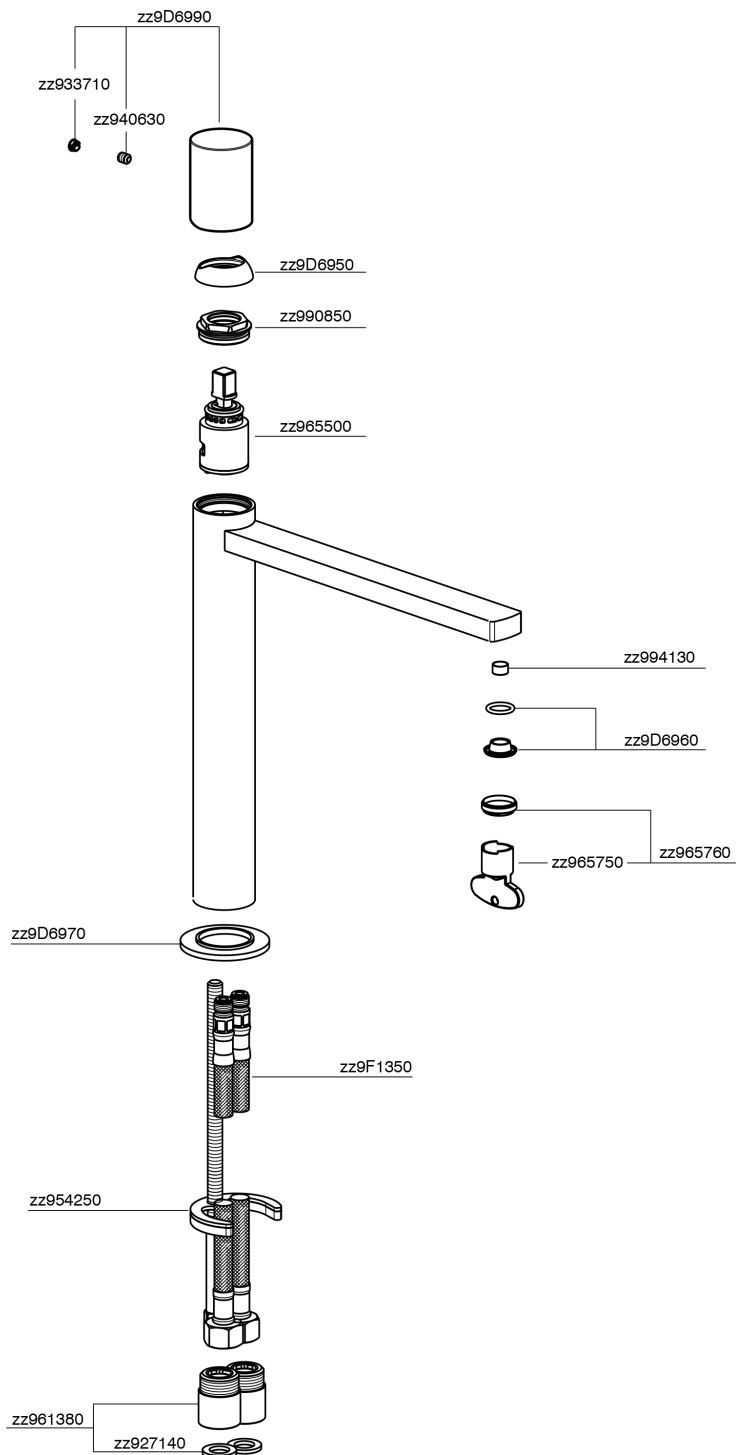

Lavabo monomando alto SMOOTH X32_X4003544

X4003544

<https://es.cisal.it/lavabo-monomando-alto-smooth-x32-x4003544>

2026-06-14