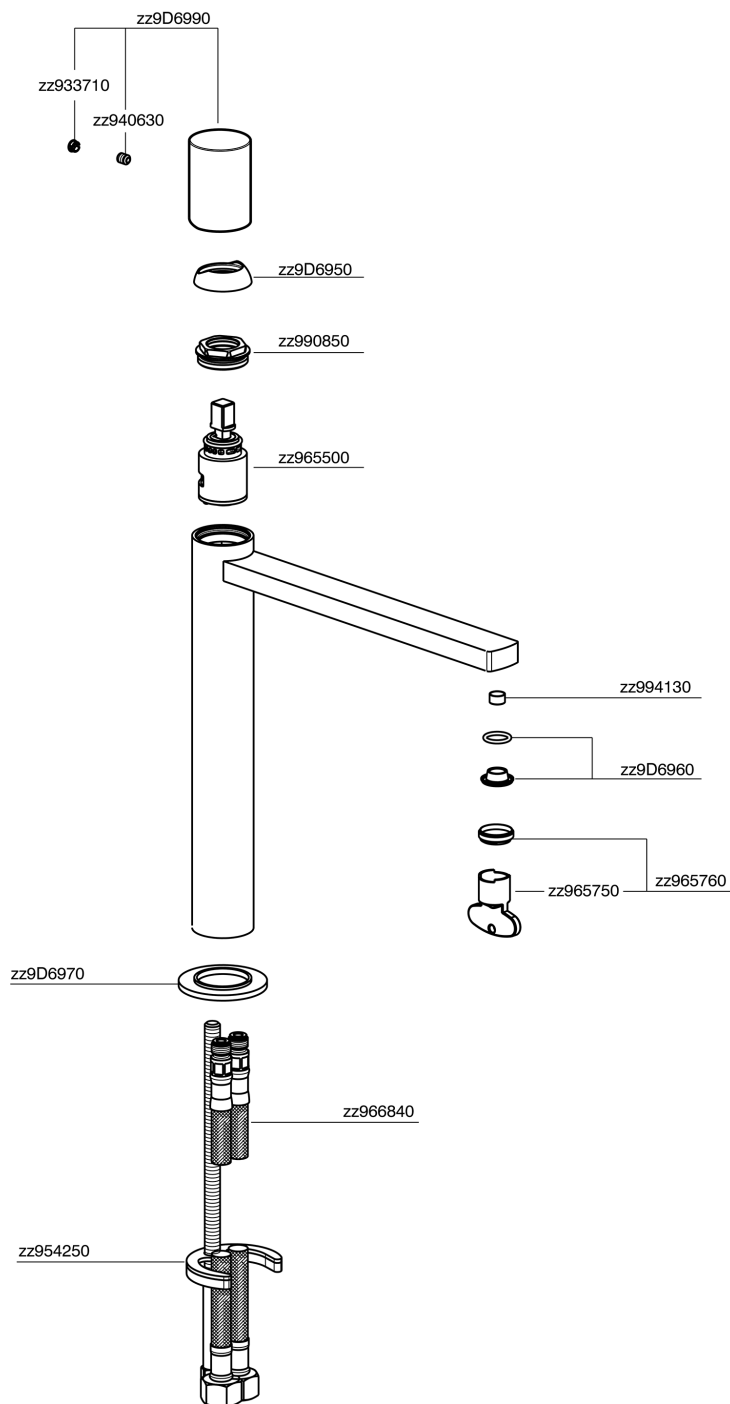

## Lavabo monomando alto SMOOTH X32\_X4003544

X4003544

<https://es.cisal.it/lavabo-monomando-alto-smooth-x32-x4003544>

2026-04-29