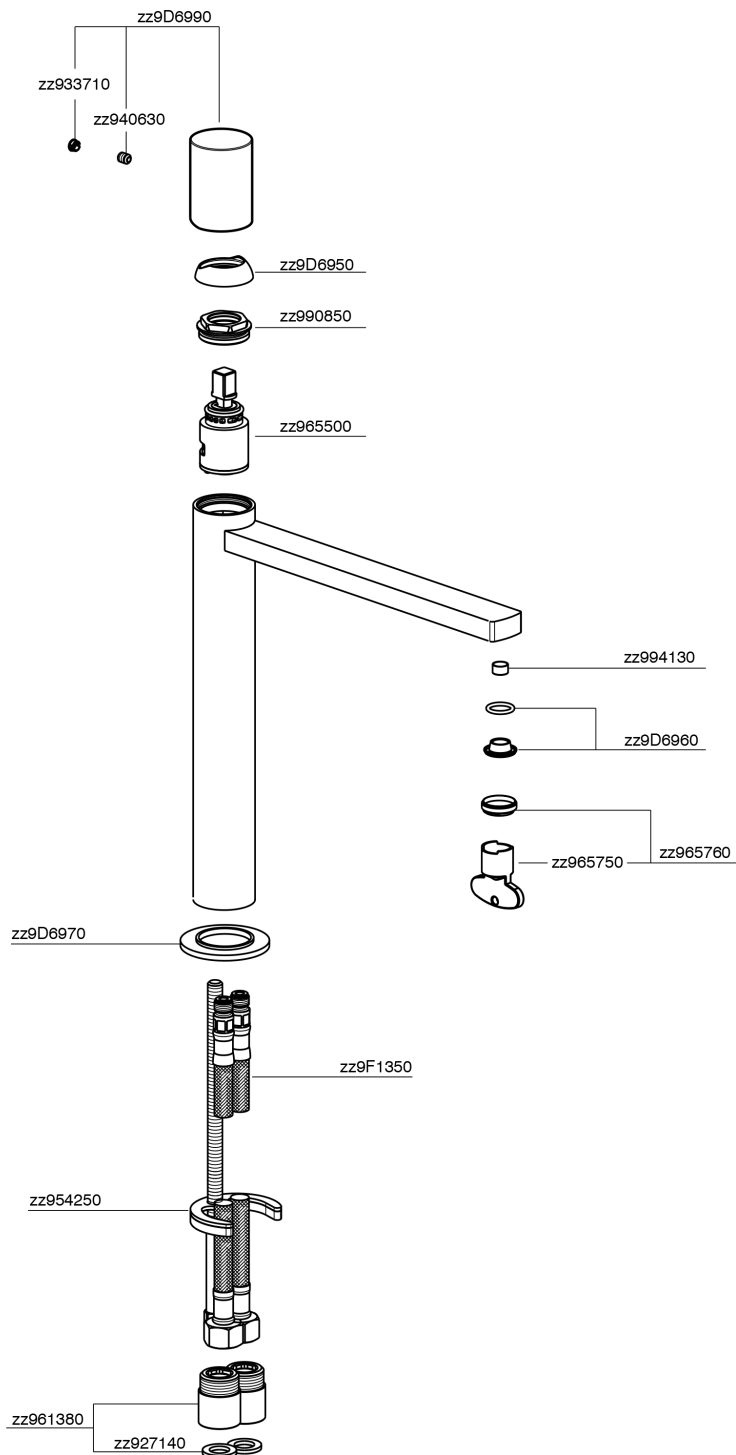

Lavabo monomando alto SMOOTH X32_X4003544

MODELO **X4003544**

Lavabo monomando alto, sin desagüe automático, latiguillos acero G.3/8", con palanca lisa, Inox AISI 316L

ACABADOS DISPONIBLES

-  **D1** D1 Inox Cepillado
-  **5H** 5H Dark Brass Brushed
-  **5L** 5L Brushed Black Titanium
-  **5N** 5N Oro Rosa Cepillado

CARACTERÍSTICAS

Recambio Cartucho **ZZ96550000**

Cartucho Monomando 25 mm

Lavabo monomando alto SMOOTH X32_X4003544

X4003544

<https://es.cisal.it/lavabo-monomando-alto-smooth-x32-x4003544>

2026-06-14