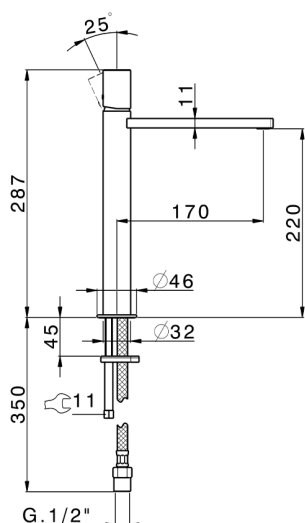

Lavabo monomando alto SMOOTH X32_X4003544

MODELO **X4003544**

Lavabo monomando alto, sin desagüe automático, latiguillos acero G.3/8", con palanca lisa, Inox AISI 316L

ACABADOS DISPONIBLES

-  **D1** D1 Inox Cepillado
-  **5H** 5H Dark Brass Brushed
-  **5L** 5L Brushed Black Titanium
-  **5N** 5N Oro Rosa Cepillado

CARACTERÍSTICAS

Recambio Cartucho **ZZ96550000**

Cartucho Monomando 25 mm

Lavabo monomando alto SMOOTH X32_X4003544

X4003544

<https://es.cisal.it/lavabo-monomando-alto-smooth-x32-x4003544>

2026-06-14