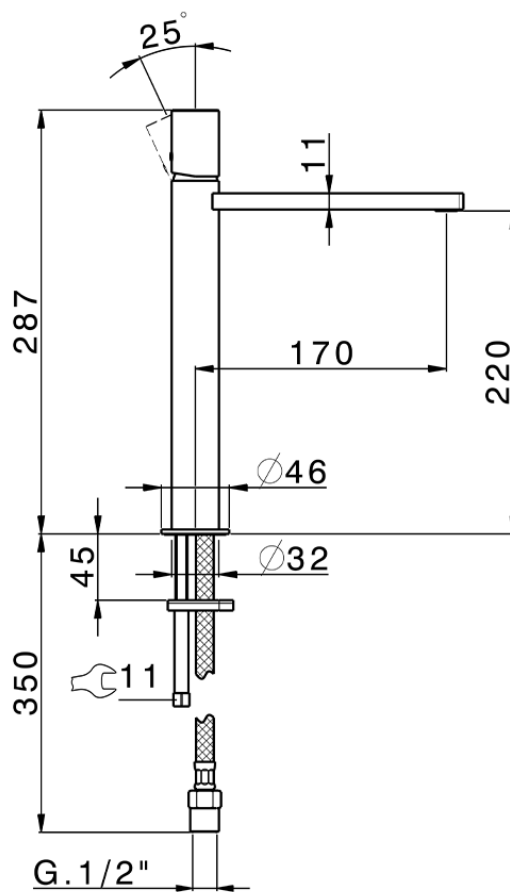

Lavabo monomando alto SMOOTH X32_X4003544

X4003544

<https://es.cisal.it/lavabo-monomando-alto-smooth-x32-x4003544>

2026-06-13