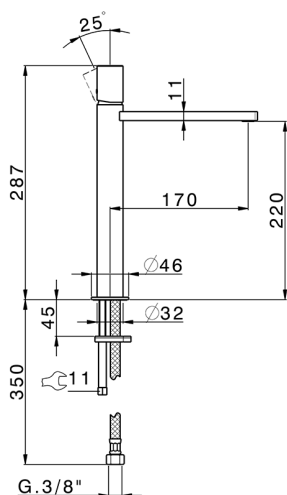

Lavabo monomando alto SMOOTH X32_X4003544

MODELO **X4003544**

Lavabo monomando alto, sin desagüe automático, latiguillos acero G.3/8", con palanca lisa, Inox AISI 316L

ACABADOS DISPONIBLES

-  **D1** D1 Inox Cepillado
-  **5H** 5H Dark Brass Brushed
-  **5L** 5L Brushed Black Titanium
-  **5N** 5N Oro Rosa Cepillado

CARACTERÍSTICAS

Recambio Cartucho **ZZ96550000**

Cartucho Monomando 25 mm

Lavabo monomando alto SMOOTH X32_X4003544

X4003544

<https://es.cisal.it/lavabo-monomando-alto-smooth-x32-x4003544>

2026-04-29