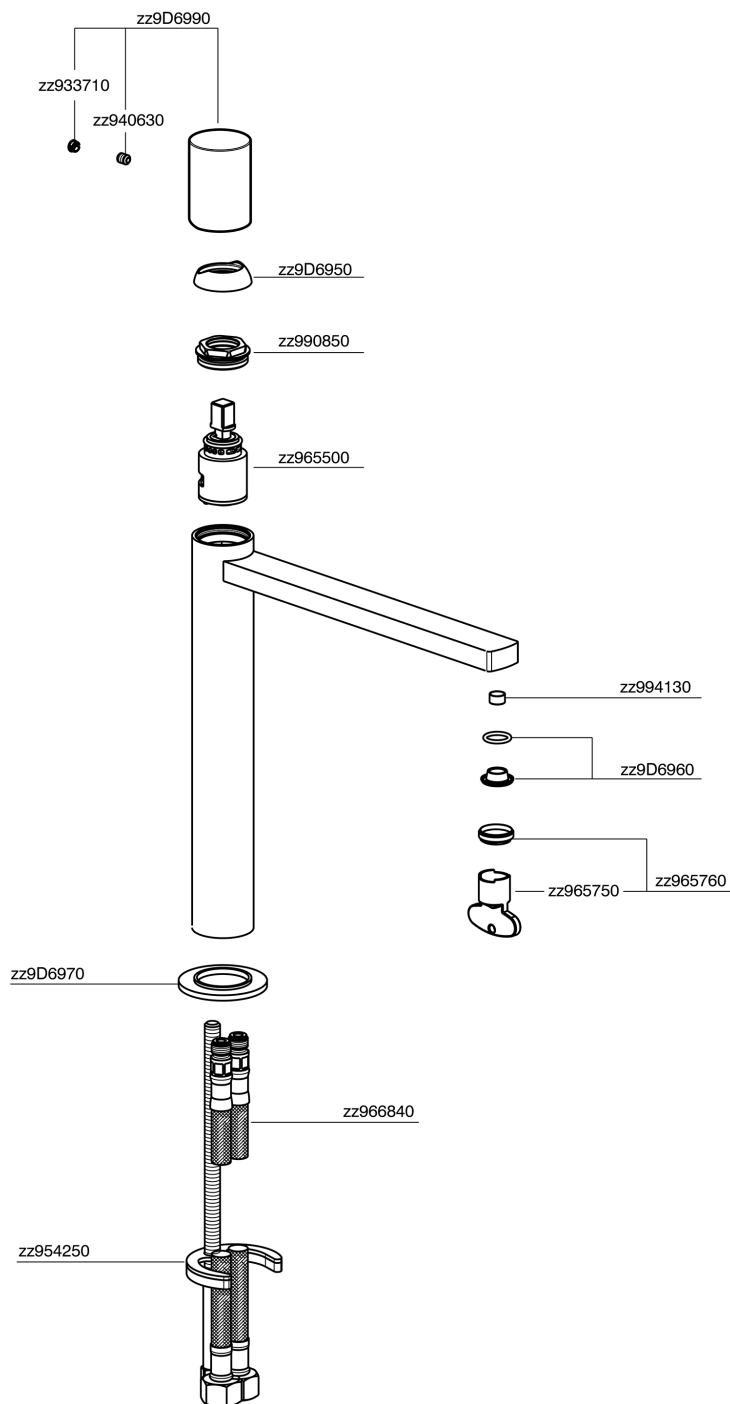

Lavabo monomando alto SMOOTH X32_X4003544

MODELO **X4003544**

Lavabo monomando alto, sin desagüe automático, latiguillos acero G.3/8", con palanca lisa, Inox AISI 316L

ACABADOS DISPONIBLES

-  **D1** D1 Inox Cepillado
-  **5H** 5H Dark Brass Brushed
-  **5L** 5L Brushed Black Titanium
-  **5N** 5N Oro Rosa Cepillado

CARACTERÍSTICAS

Recambio Cartucho **ZZ96550000**

Cartucho Monomando 25 mm

Lavabo monomando alto SMOOTH X32_X4003544

X4003544

<https://es.cisal.it/lavabo-monomando-alto-smooth-x32-x4003544>

2026-04-29