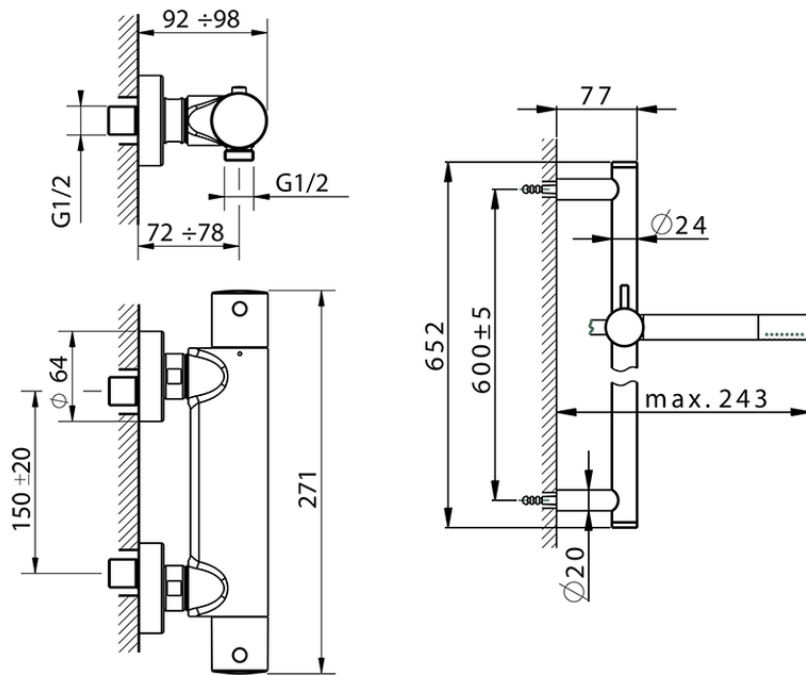

## Ducha termostática con barra-corrediza SLIM\_SMS01010

SMS01010

<https://es.cisal.it/ducha-termostatica-con-barra-corrediza-slim-sms01010>

2025-01-15