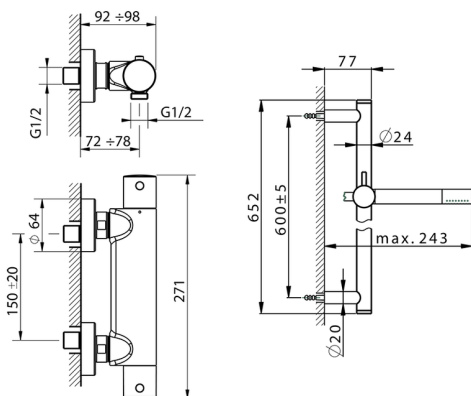

Ducha termostática con barra-corrediza SLIM_SMS01010

MODELO **SMS01010**

Ducha termostática con barra-corrediza, Barra 60 cm con soporte corredero, duchita una función minimal de Latón, flexible liso SUPREME 150 cm

ACABADOS DISPONIBLES

-  **21** 21 Cromo
-  **2B** 2B Niquel Brillo
-  **40** 40 Negro Mate
-  **4Q** 4Q Blanco Mate

CARACTERÍSTICAS

Recambio Cartucho **24.04A.PP**

Cartucho Termostático Plus P 8X20

Termostático