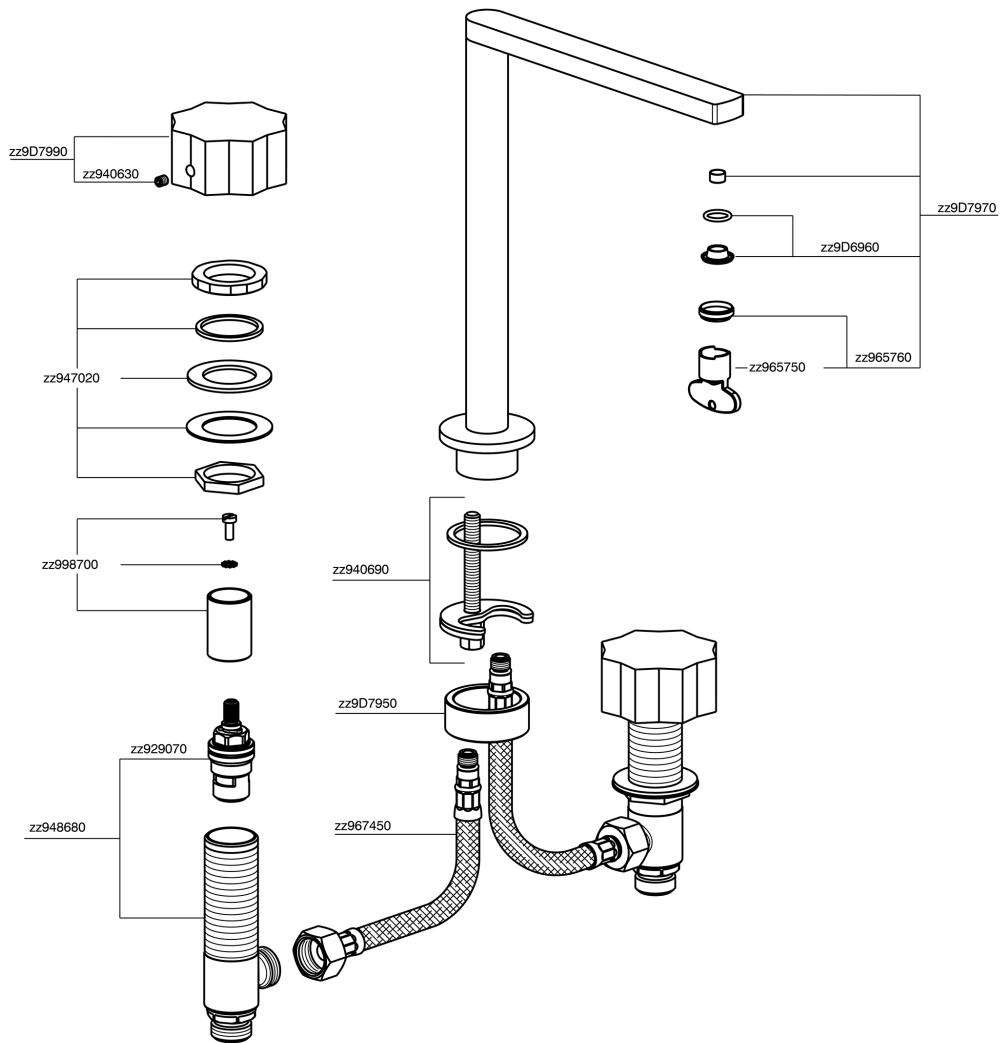

Lavabo 3 agujeros MARBLE X32_X6001040

MODELO **X6001040**

Lavabo 3 agujeros, sin desagüe automático, con manetas de mármol, Inox AISI 316L

ACABADOS DISPONIBLES

5X 5X Acero Cepillado/Mármol Negro Marquina

CARACTERÍSTICAS

Lavabo 3 agujeros MARBLE X32_X6001040

X6001040

<https://es.cisal.it/lavabo-3-agujeros-marble-x32x6001040>

2024-09-16