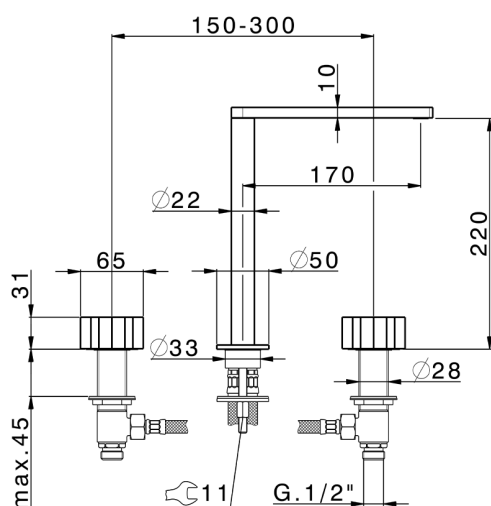

Lavabo 3 agujeros MARBLE X32_X6001040

MODELO **X6001040**

Lavabo 3 agujeros, sin desagüe automático, con manetas de mármol, Inox AISI 316L

ACABADOS DISPONIBLES

5X 5X Acero Cepillado/Mármol Negro Marquina

CARACTERÍSTICAS

Lavabo 3 agujeros MARBLE X32_X6001040

X6001040

<https://es.cisal.it/lavabo-3-agujeros-marble-x32x6001040>

2024-09-16