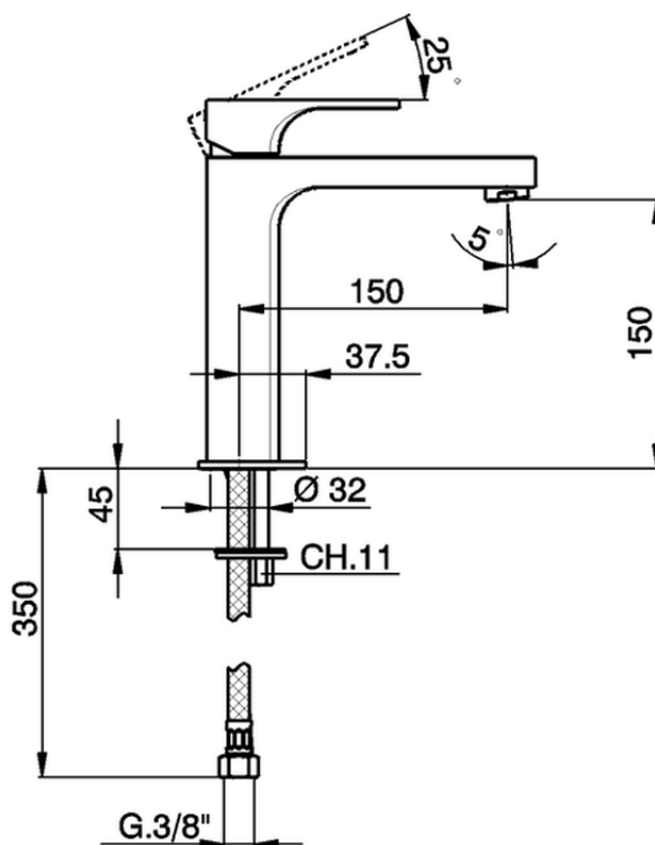

Lavabo monomando medio EnergySave CUBIC_CU001505

CU001505

<https://es.cisal.it/lavabo-monomando-medio-energysave-cubic-cu001505>

2026-05-01