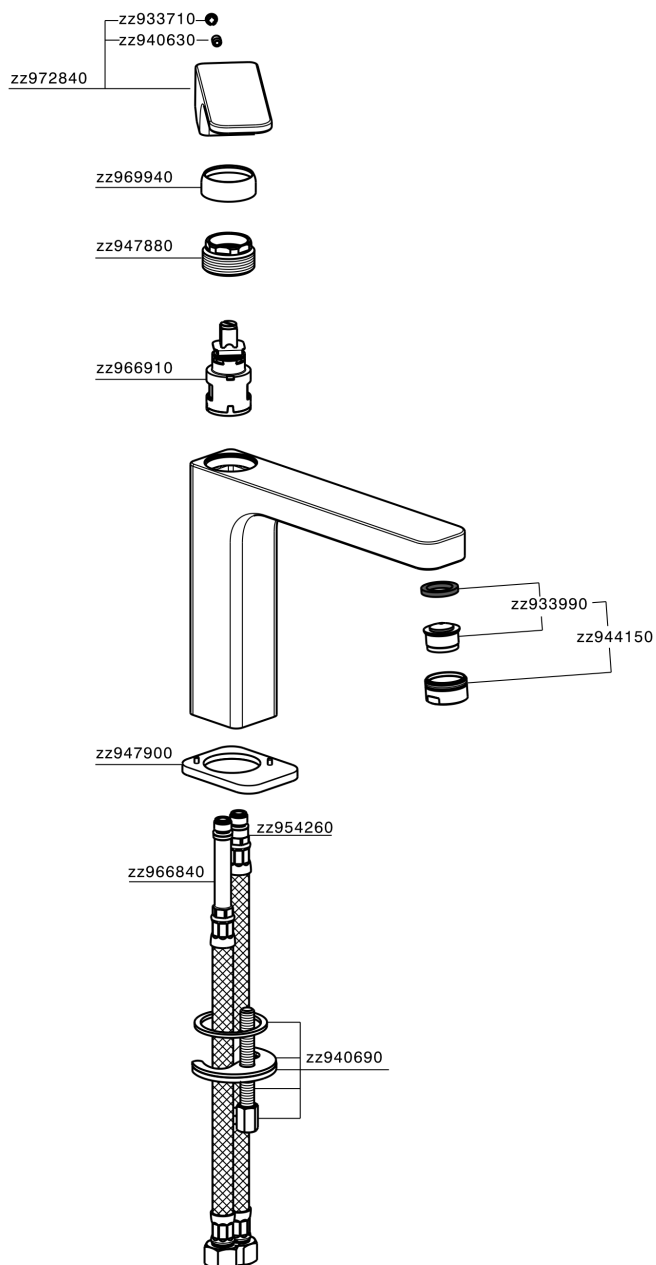

Lavabo monomando medio EnergySave CUBIC_CU001505

CU001505

<https://es.cisal.it/lavabo-monomando-medio-energysave-cubic-cu001505>

2026-06-24